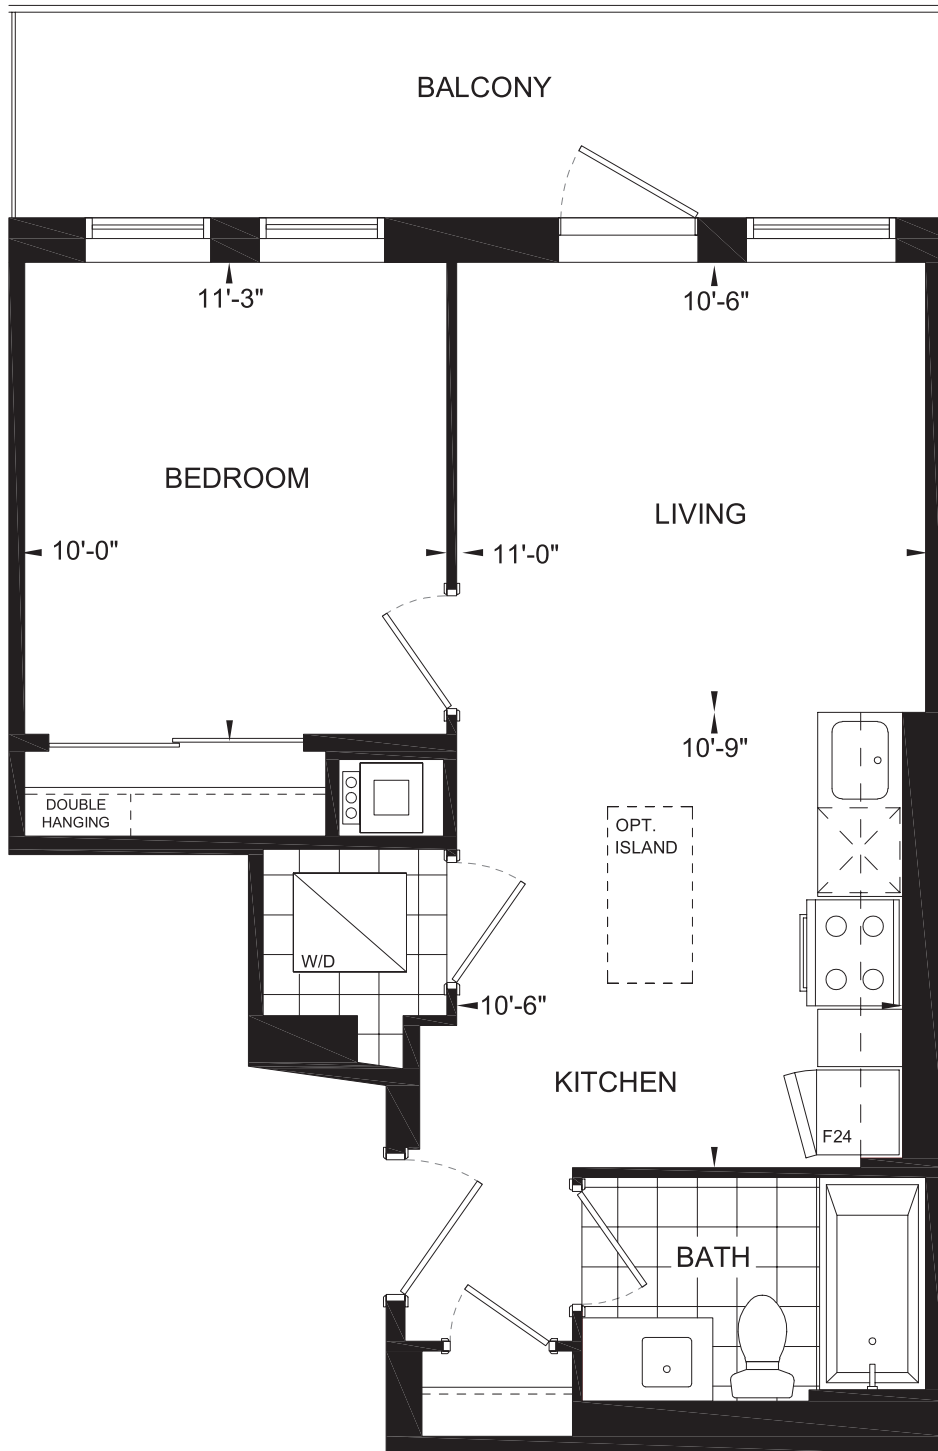

ADRIENNE 460 SQFT

+ Patio: 45 SQFT (Unit 104)

+ Balcony: 30 SQFT (Level 2-4)

BANK 485 SQFT

+ Patio: 70 SQFT (Level 1)

BARCLAY 495 SQFT

+ Patio: 35 SQFT (Unit 101)
+ Balcony: 35 SQFT (Level 2-4)

CARMINE 500 SQFT

+ Terrace: 30 SQFT (Unit 506, 521)
+ Balcony: 35 SQFT (Level 6-8)

CHARLES 505 SQFT

+ Terrace: 30 SQFT (Unit 505, 520, 1305)
+ Balcony: 35 SQFT (Level 6-7, 14-19)

CHRISTOPHER 505 SQFT

+ Patio: 110 SQFT (Level 1)

LEONARD 535 SQFT

+ Balcony: 80 SQFT (Level 3-4)

LEVEL 3

LEVEL 4

PERRY

535 SQFT

+ Balcony: 80 SQFT (Level 3-4)

ONE BEDROOM COLLECTION

YORK 625 SQFT

+ Terrace: 70 SQFT (Unit 302)
+ Balcony: 80 SQFT (Level 4-8)