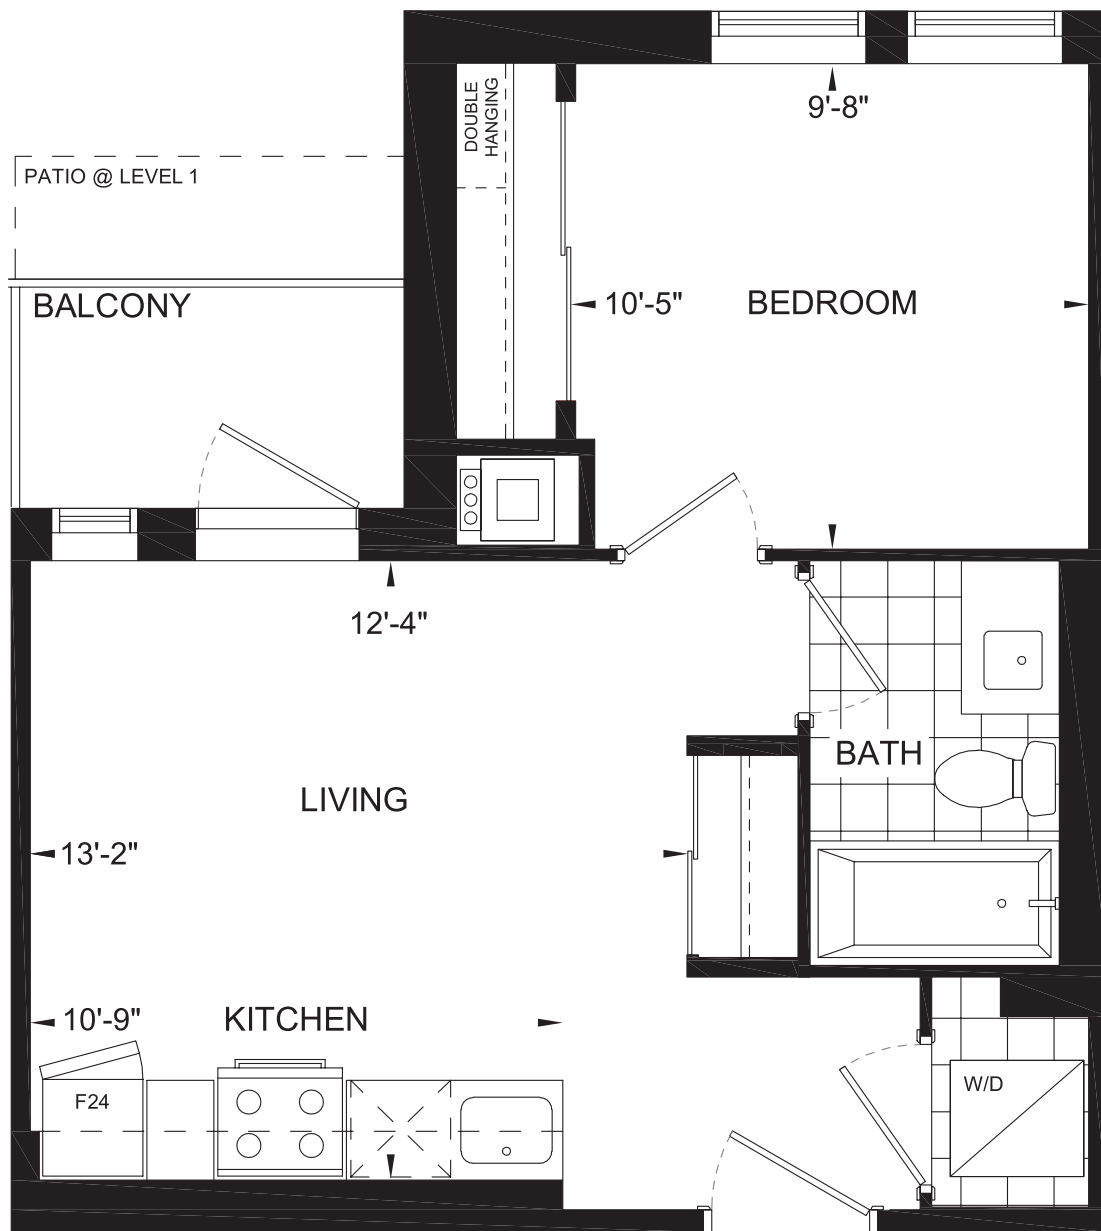

ADRIENNE 460 SQFT

+ Patio: 45 SQFT (Unit 104)

+ Balcony: 30 SQFT (Level 2-4)

BANK 485 SQFT

+ Patio: 70 SQFT (Level 1)

BARCLAY 495 SQFT

+ Patio: 35 SQFT (Unit 101)
+ Balcony: 35 SQFT (Level 2-4)

CARMINE 500 SQFT

+ Terrace: 30 SQFT (Unit 506, 521)
+ Balcony: 35 SQFT (Level 6-8)

CHARLES 505 SQFT

+ Terrace: 30 SQFT (Unit 505, 520, 1305)
+ Balcony: 35 SQFT (Level 6-7, 14-19)

CHRISTOPHER 505 SQFT

+ Patio: 110 SQFT (Level 1)

LEONARD 535 SQFT

+ Balcony: 80 SQFT (Level 3-4)

LEVEL 3

LEVEL 4

PERRY

535 SQFT

+ Balcony: 80 SQFT (Level 3-4)

ONE BEDROOM COLLECTION

YORK 625 SQFT

+ Terrace: 70 SQFT (Unit 302)
+ Balcony: 80 SQFT (Level 4-8)