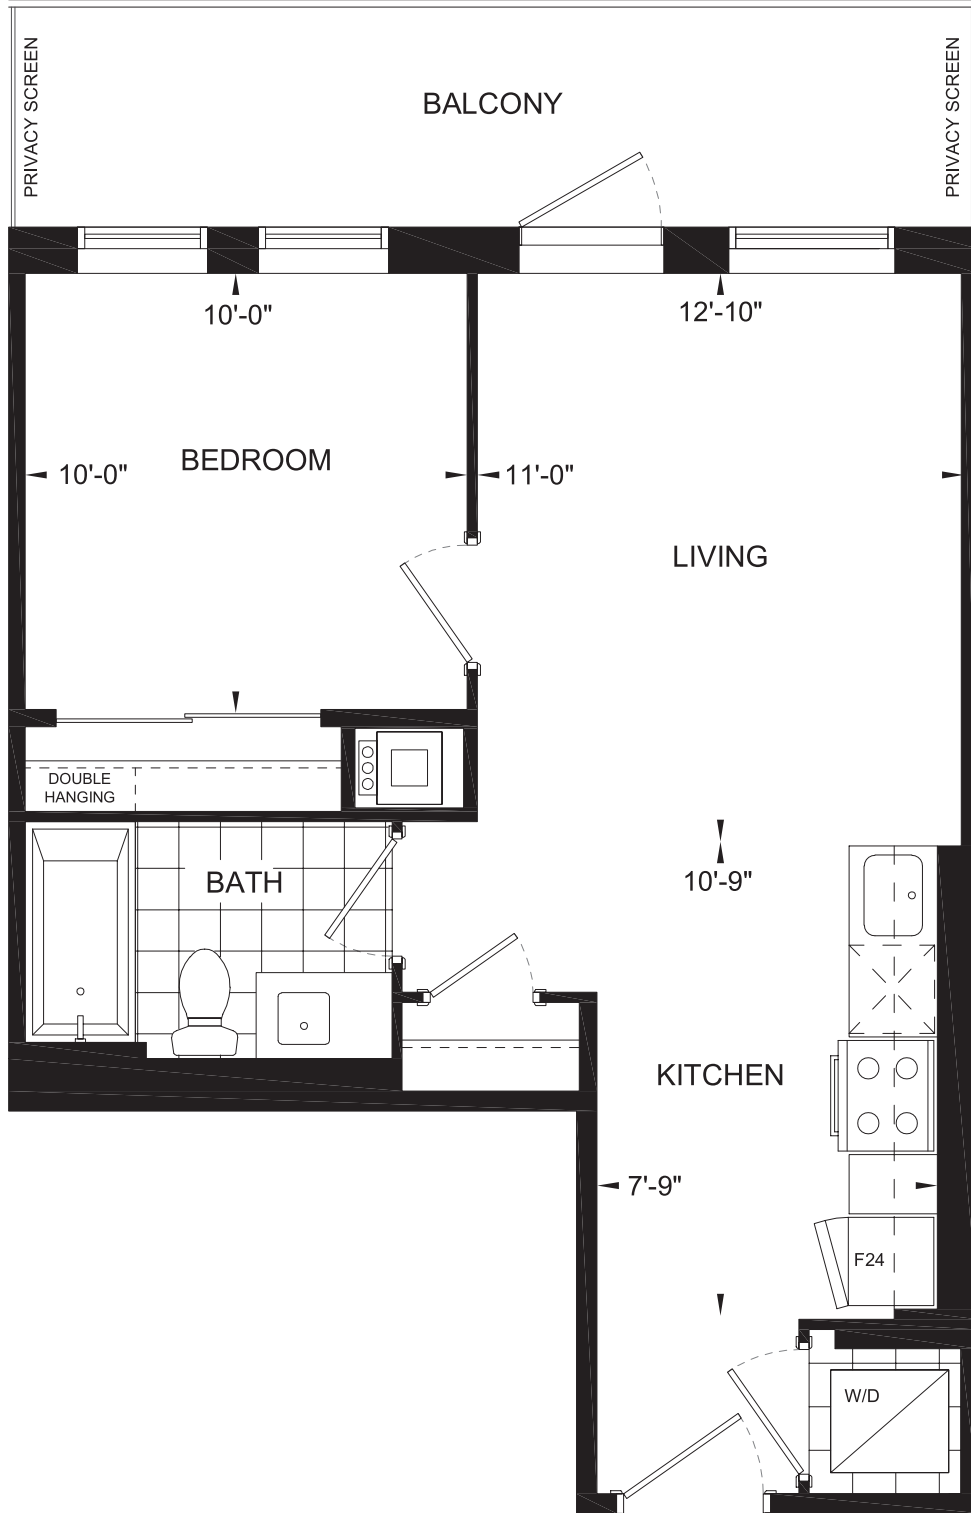

ADRIENNE 460 SQFT

+ Patio: 45 SQFT (Unit 104)

+ Balcony: 30 SQFT (Level 2-4)

BANK 485 SQFT

+ Patio: 70 SQFT (Level 1)

BARCLAY 495 SQFT

+ Patio: 35 SQFT (Unit 101)
+ Balcony: 35 SQFT (Level 2-4)

CARMINE 500 SQFT

+ Terrace: 30 SQFT (Unit 506, 521)
+ Balcony: 35 SQFT (Level 6-8)

CHARLES 505 SQFT

+ Terrace: 30 SQFT (Unit 505, 520, 1305)
+ Balcony: 35 SQFT (Level 6-7, 14-19)

CHRISTOPHER 505 SQFT

+ Patio: 110 SQFT (Level 1)

LEONARD 535 SQFT

+ Balcony: 80 SQFT (Level 3-4)

LEVEL 3

LEVEL 4

PERRY

535 SQFT

+ Balcony: 80 SQFT (Level 3-4)

ONE BEDROOM COLLECTION

YORK 625 SQFT

+ Terrace: 70 SQFT (Unit 302)
+ Balcony: 80 SQFT (Level 4-8)