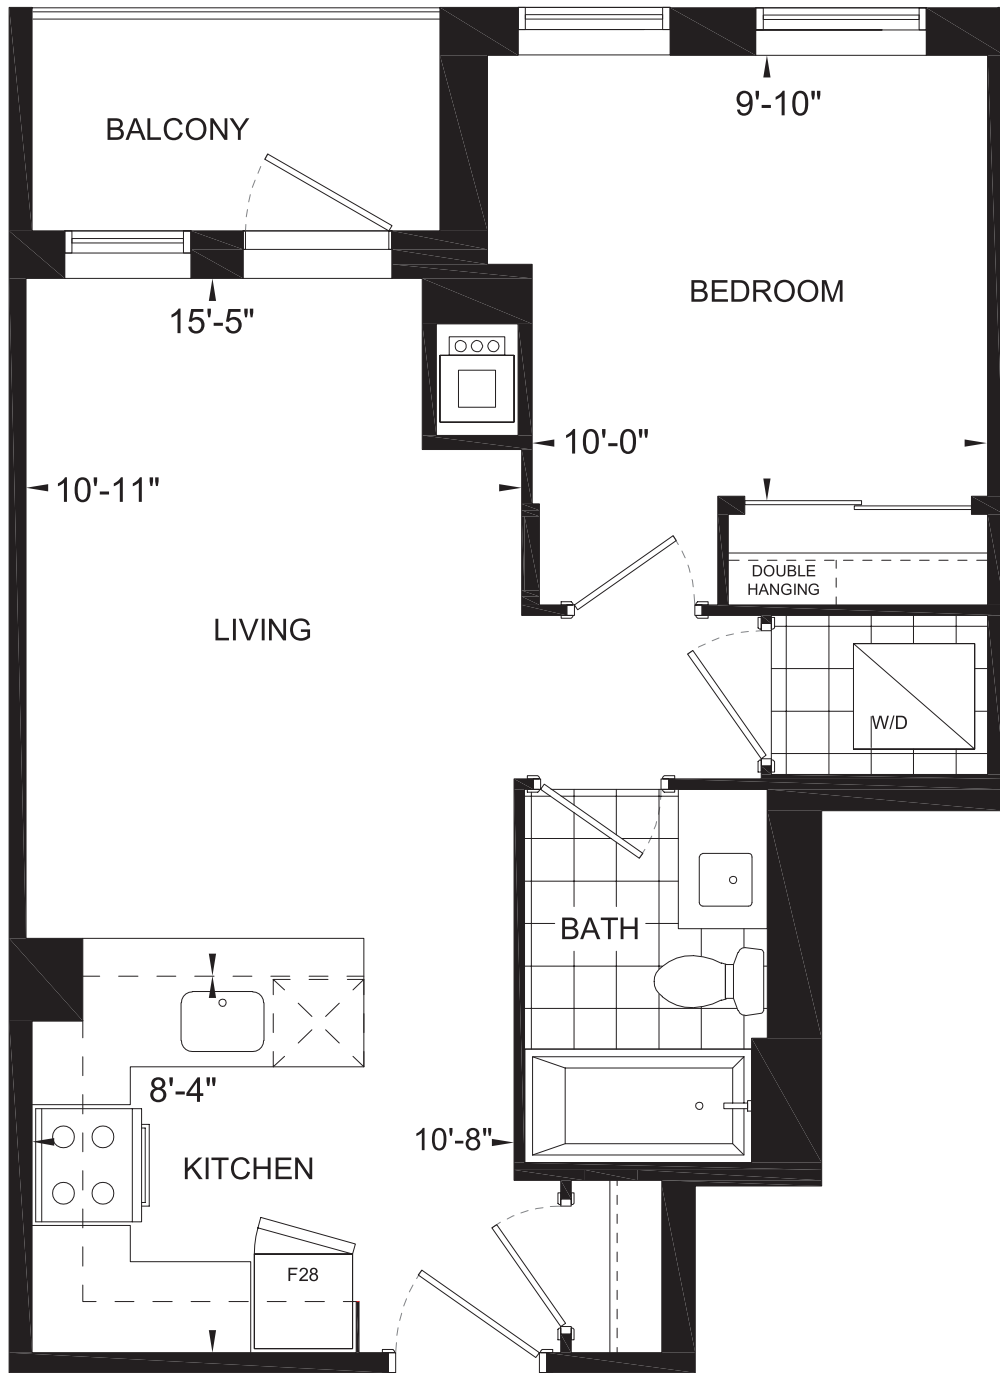

ONE BEDROOM COLLECTION

1K

RENWICK 550 SQFT

+ Balcony: 35 SQFT (Level 3-4)