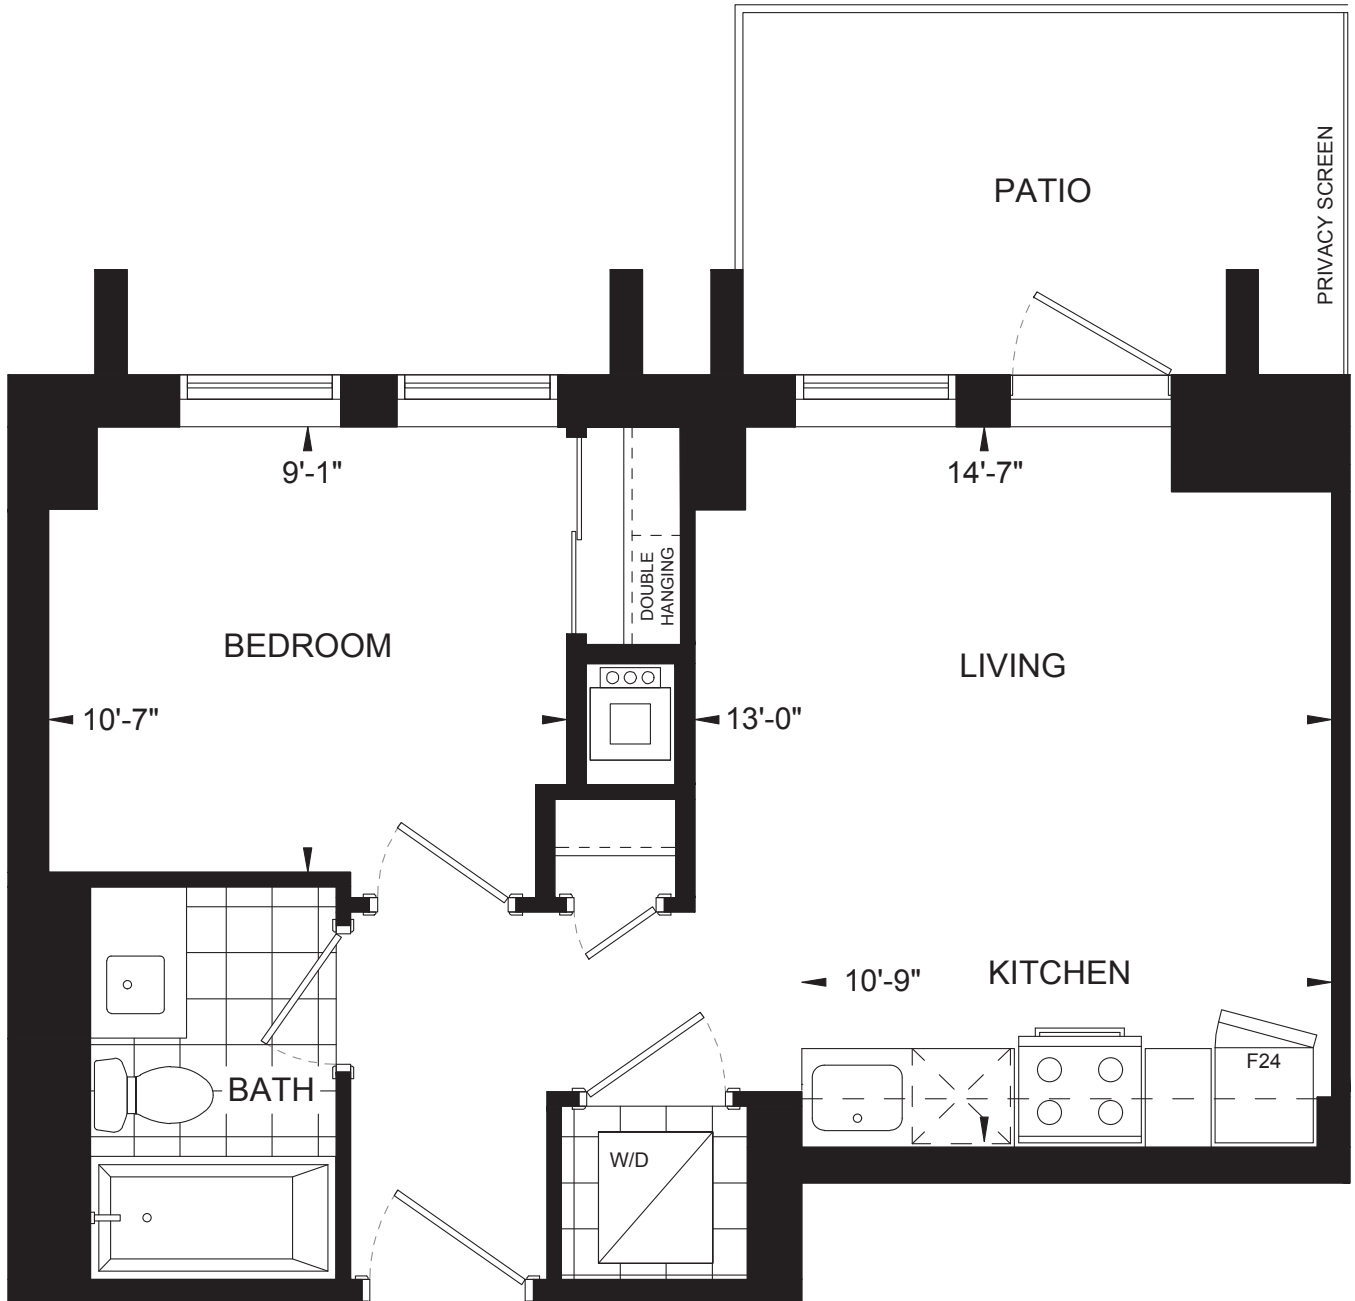

ADRIENNE 460 SQFT

+ Patio: 45 SQFT (Unit 104)

+ Balcony: 30 SQFT (Level 2-4)

BANK 485 SQFT

+ Patio: 70 SQFT (Level 1)

BARCLAY 495 SQFT

+ Patio: 35 SQFT (Unit 101)
+ Balcony: 35 SQFT (Level 2-4)

CARMINE 500 SQFT

+ Terrace: 30 SQFT (Unit 506, 521)
+ Balcony: 35 SQFT (Level 6-8)

CHARLES 505 SQFT

+ Terrace: 30 SQFT (Unit 505, 520, 1305)
+ Balcony: 35 SQFT (Level 6-7, 14-19)

CHRISTOPHER 505 SQFT

+ Patio: 110 SQFT (Level 1)

LEONARD 535 SQFT

+ Balcony: 80 SQFT (Level 3-4)

LEVEL 3

LEVEL 4

PERRY

535 SQFT

+ Balcony: 80 SQFT (Level 3-4)

ONE BEDROOM COLLECTION

YORK 625 SQFT

+ Terrace: 70 SQFT (Unit 302)
+ Balcony: 80 SQFT (Level 4-8)