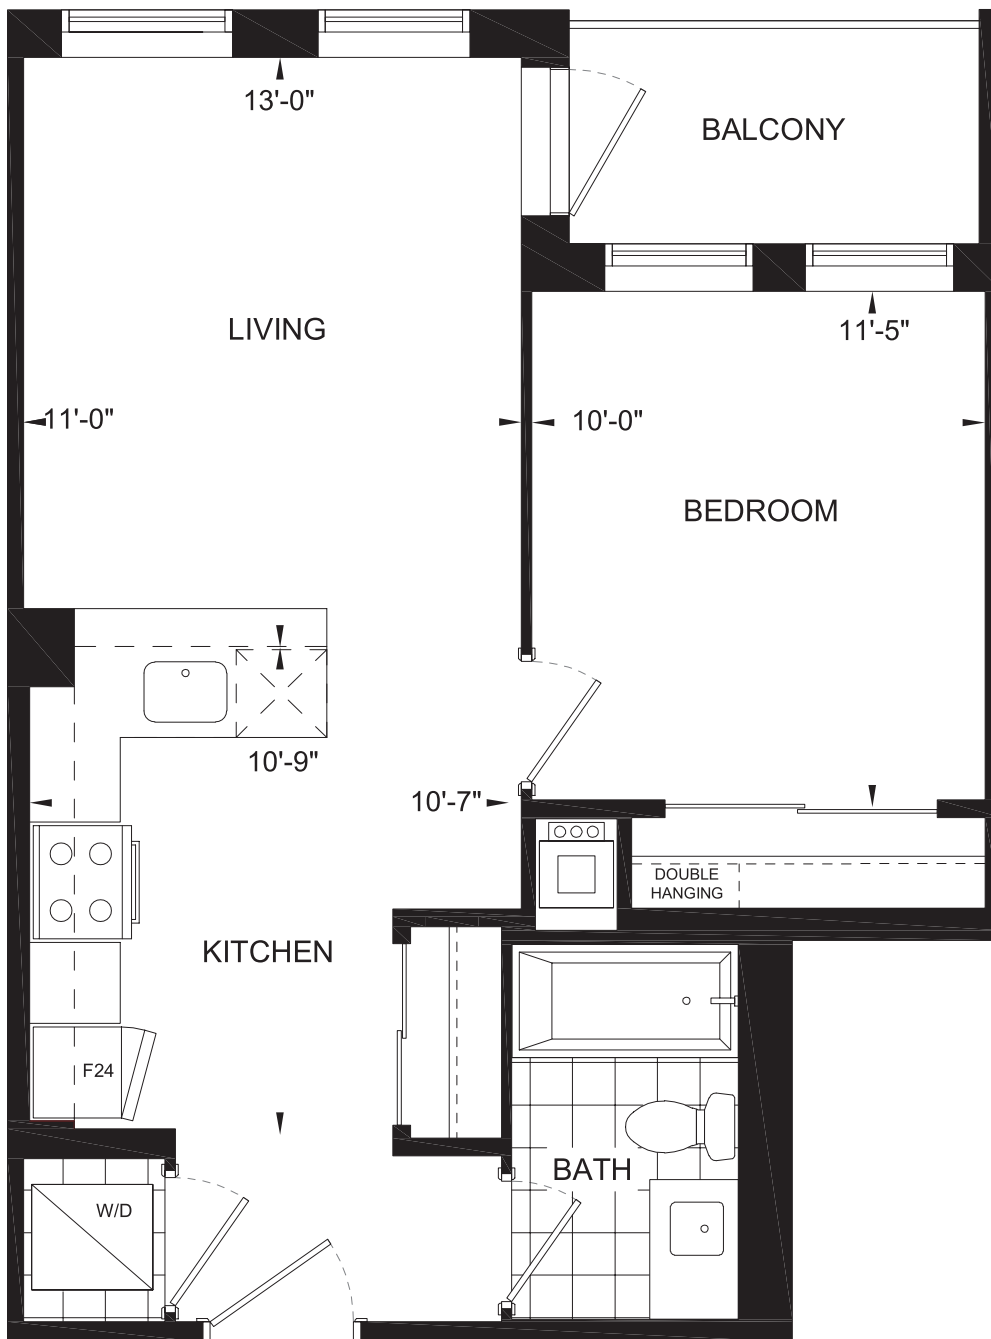

ADRIENNE 460 SQFT

+ Patio: 45 SQFT (Unit 104)

+ Balcony: 30 SQFT (Level 2-4)

BANK 485 SQFT

+ Patio: 70 SQFT (Level 1)

BARCLAY 495 SQFT

+ Patio: 35 SQFT (Unit 101)
+ Balcony: 35 SQFT (Level 2-4)

CARMINE 500 SQFT

+ Terrace: 30 SQFT (Unit 506, 521)
+ Balcony: 35 SQFT (Level 6-8)

CHARLES 505 SQFT

+ Terrace: 30 SQFT (Unit 505, 520, 1305)
+ Balcony: 35 SQFT (Level 6-7, 14-19)

CHRISTOPHER 505 SQFT

+ Patio: 110 SQFT (Level 1)

1K

RENWICK 550 SQFT

+ Balcony: 35 SQFT (Level 3-4)

SIMPSON 550 SQFT

+ Balcony: 80 SQFT (Level 2-4)

WATERS

560 SQFT

+ Balcony: 35 SQFT (Level 2-4)

YORK 625 SQFT

+ Terrace: 70 SQFT (Unit 302)
+ Balcony: 80 SQFT (Level 4-8)