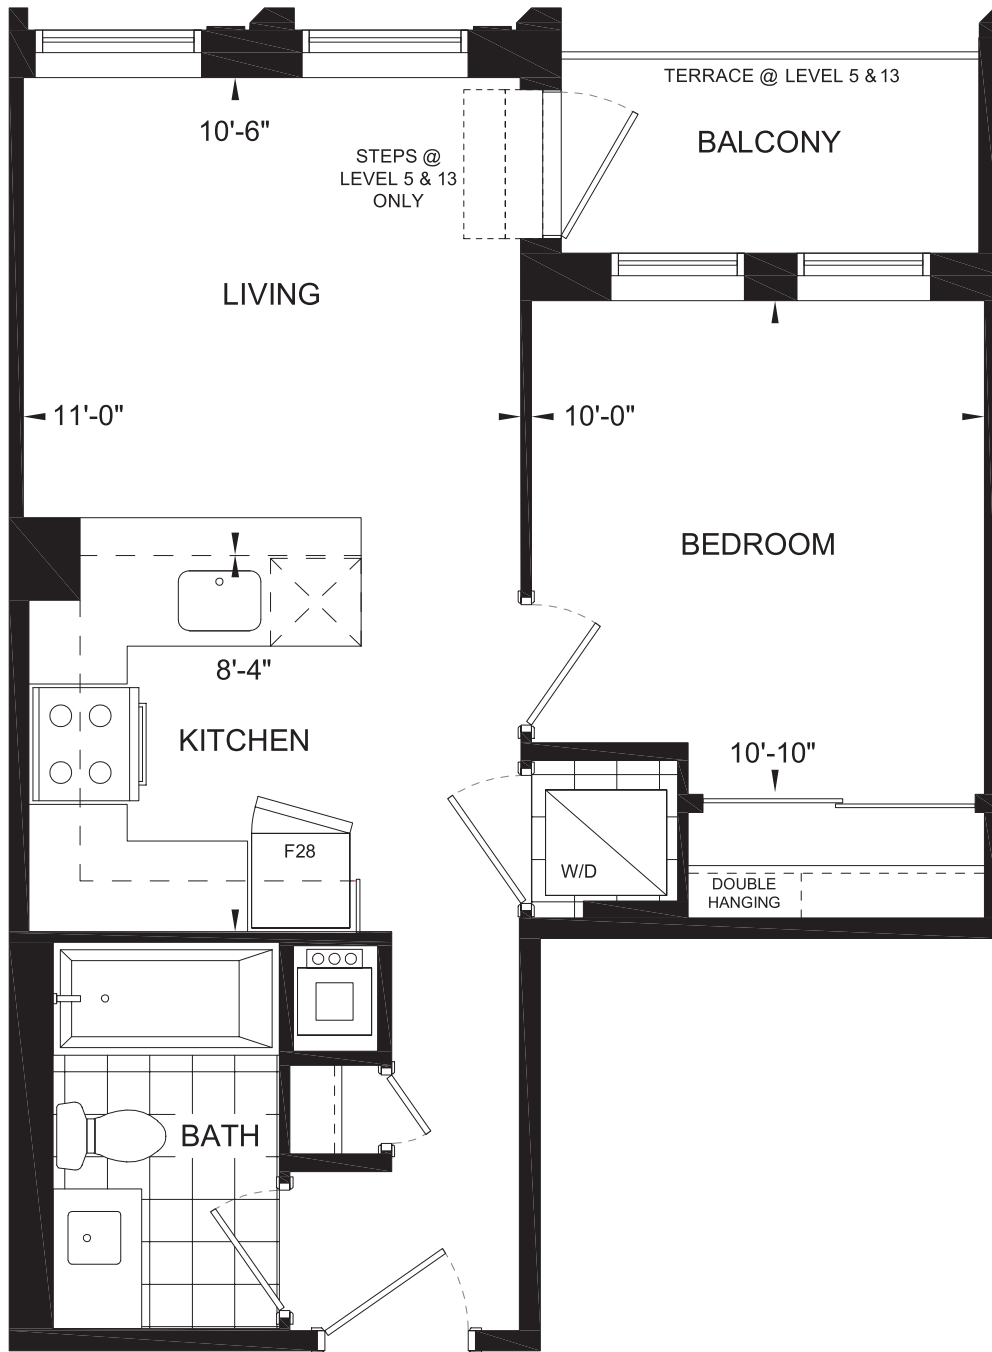

ADRIENNE 460 SQFT

+ Patio: 45 SQFT (Unit 104)

+ Balcony: 30 SQFT (Level 2-4)

BANK 485 SQFT

+ Patio: 70 SQFT (Level 1)

BARCLAY 495 SQFT

+ Patio: 35 SQFT (Unit 101)
+ Balcony: 35 SQFT (Level 2-4)

CARMINE 500 SQFT

+ Terrace: 30 SQFT (Unit 506, 521)
+ Balcony: 35 SQFT (Level 6-8)

CHARLES 505 SQFT

+ Terrace: 30 SQFT (Unit 505, 520, 1305)
+ Balcony: 35 SQFT (Level 6-7, 14-19)

CHRISTOPHER 505 SQFT

+ Patio: 110 SQFT (Level 1)

LEONARD 535 SQFT

+ Balcony: 80 SQFT (Level 3-4)

LEVEL 3

LEVEL 4

PERRY

535 SQFT

+ Balcony: 80 SQFT (Level 3-4)

ONE BEDROOM COLLECTION

YORK 625 SQFT

+ Terrace: 70 SQFT (Unit 302)
+ Balcony: 80 SQFT (Level 4-8)