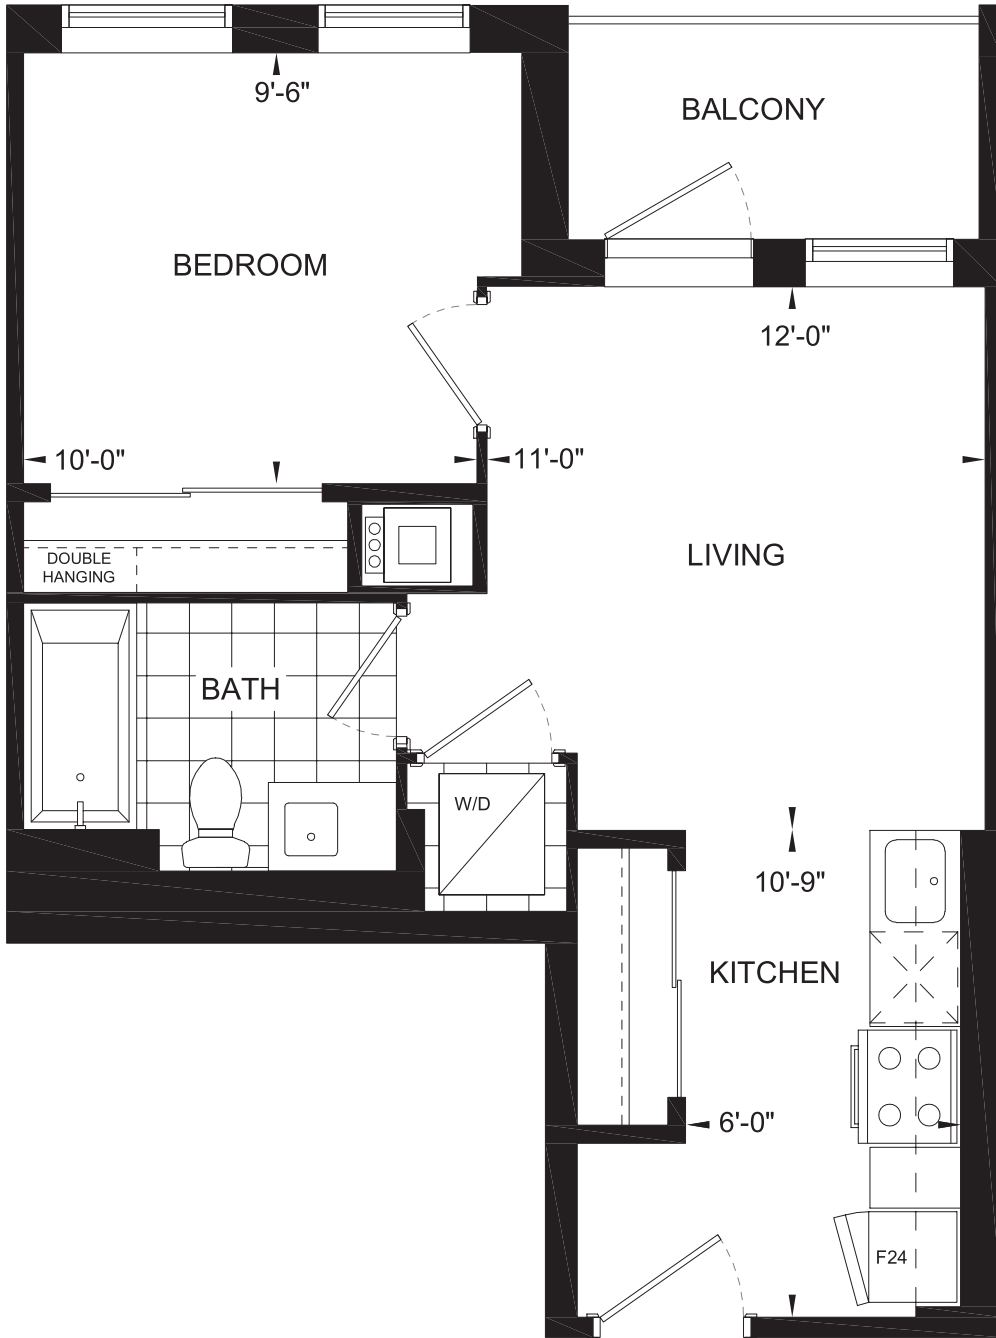

ADRIENNE 460 SQFT

+ Patio: 45 SQFT (Unit 104)

+ Balcony: 30 SQFT (Level 2-4)

BANK 485 SQFT

+ Patio: 70 SQFT (Level 1)

BARCLAY 495 SQFT

+ Patio: 35 SQFT (Unit 101)
+ Balcony: 35 SQFT (Level 2-4)

CARMINE 500 SQFT

+ Terrace: 30 SQFT (Unit 506, 521)
+ Balcony: 35 SQFT (Level 6-8)

CHARLES 505 SQFT

+ Terrace: 30 SQFT (Unit 505, 520, 1305)
+ Balcony: 35 SQFT (Level 6-7, 14-19)

CHRISTOPHER 505 SQFT

+ Patio: 110 SQFT (Level 1)

LEONARD 535 SQFT

+ Balcony: 80 SQFT (Level 3-4)

LEVEL 3

LEVEL 4

PERRY

535 SQFT

+ Balcony: 80 SQFT (Level 3-4)

ONE BEDROOM COLLECTION

YORK 625 SQFT

+ Terrace: 70 SQFT (Unit 302)
+ Balcony: 80 SQFT (Level 4-8)