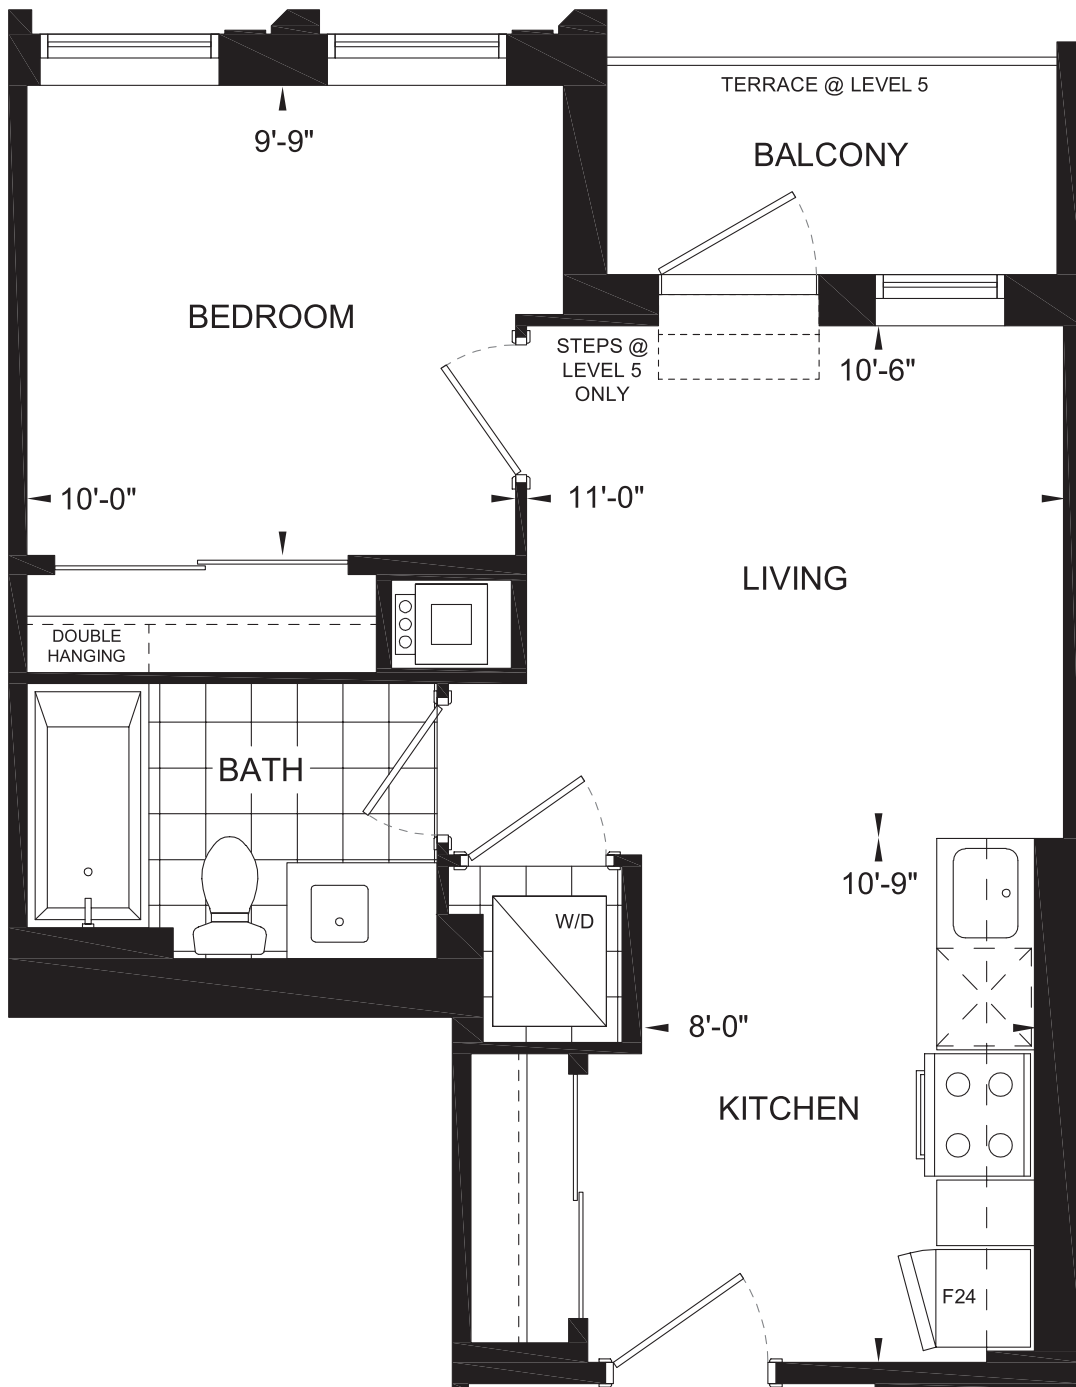

ADRIENNE 460 SQFT

+ Patio: 45 SQFT (Unit 104)

+ Balcony: 30 SQFT (Level 2-4)

BANK 485 SQFT

+ Patio: 70 SQFT (Level 1)

BARCLAY 495 SQFT

+ Patio: 35 SQFT (Unit 101)
+ Balcony: 35 SQFT (Level 2-4)

CARMINE 500 SQFT

+ Terrace: 30 SQFT (Unit 506, 521)
+ Balcony: 35 SQFT (Level 6-8)

CHARLES 505 SQFT

+ Terrace: 30 SQFT (Unit 505, 520, 1305)
+ Balcony: 35 SQFT (Level 6-7, 14-19)

CHRISTOPHER 505 SQFT

+ Patio: 110 SQFT (Level 1)

LEONARD 535 SQFT

+ Balcony: 80 SQFT (Level 3-4)

LEVEL 3

LEVEL 4

PERRY

535 SQFT

+ Balcony: 80 SQFT (Level 3-4)

ONE BEDROOM COLLECTION

YORK 625 SQFT

+ Terrace: 70 SQFT (Unit 302)
+ Balcony: 80 SQFT (Level 4-8)