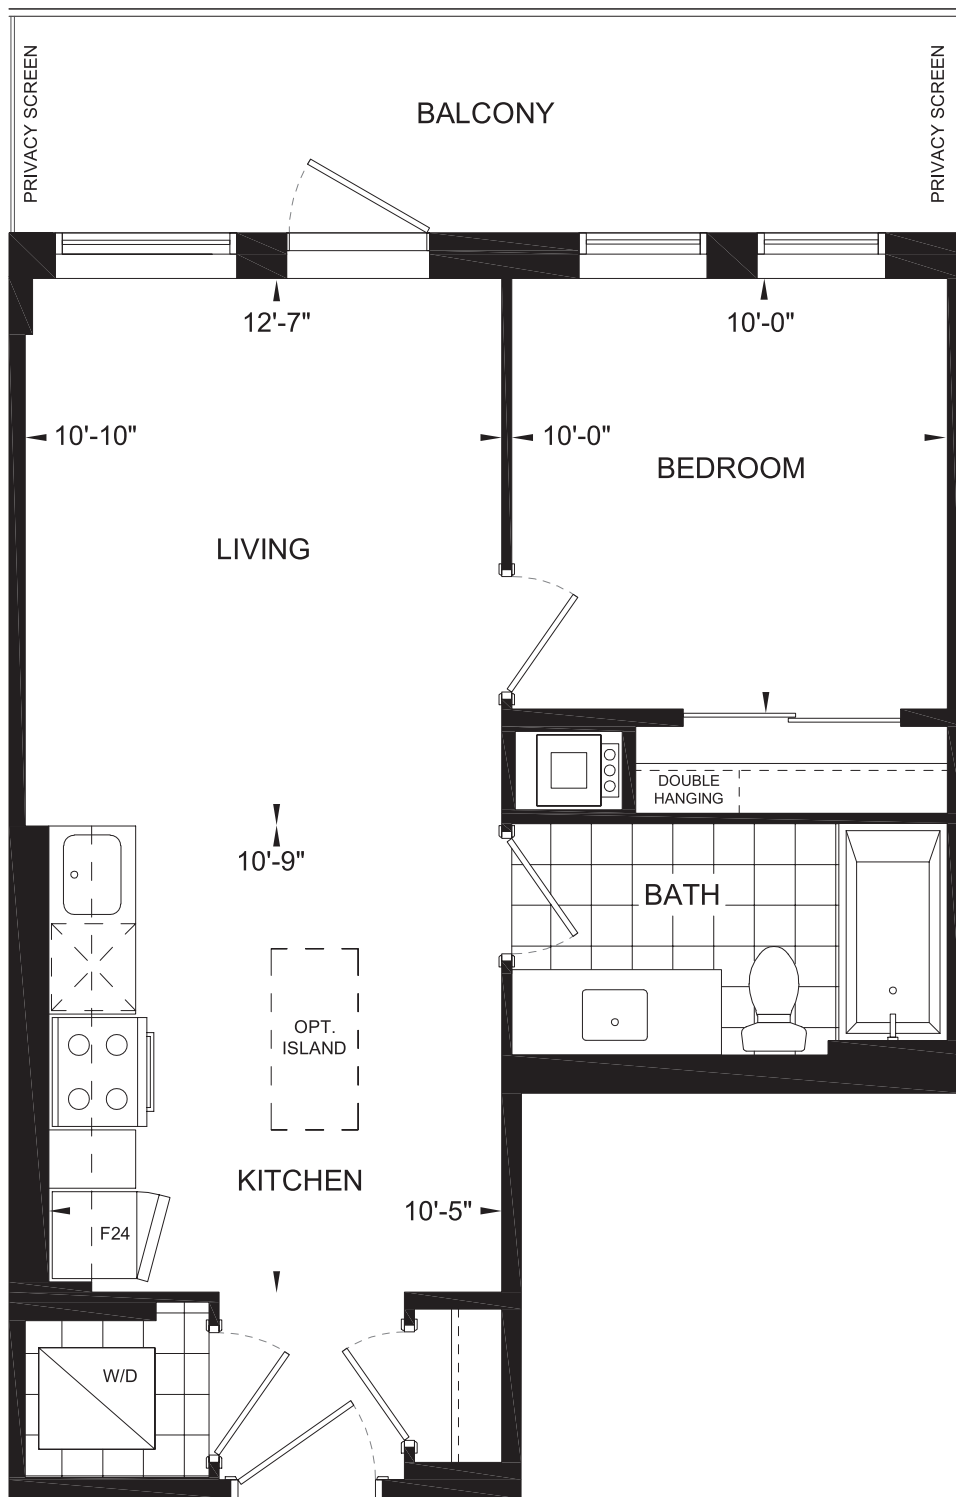

ADRIENNE 460 SQFT

+ Patio: 45 SQFT (Unit 104)

+ Balcony: 30 SQFT (Level 2-4)

BANK 485 SQFT

+ Patio: 70 SQFT (Level 1)

BARCLAY 495 SQFT

+ Patio: 35 SQFT (Unit 101)
+ Balcony: 35 SQFT (Level 2-4)

CARMINE 500 SQFT

+ Terrace: 30 SQFT (Unit 506, 521)
+ Balcony: 35 SQFT (Level 6-8)

CHARLES 505 SQFT

+ Terrace: 30 SQFT (Unit 505, 520, 1305)
+ Balcony: 35 SQFT (Level 6-7, 14-19)

CHRISTOPHER 505 SQFT

+ Patio: 110 SQFT (Level 1)

1K

RENWICK 550 SQFT

+ Balcony: 35 SQFT (Level 3-4)

SIMPSON 550 SQFT

+ Balcony: 80 SQFT (Level 2-4)

WATERS

560 SQFT

+ Balcony: 35 SQFT (Level 2-4)

YORK 625 SQFT

+ Terrace: 70 SQFT (Unit 302)
+ Balcony: 80 SQFT (Level 4-8)