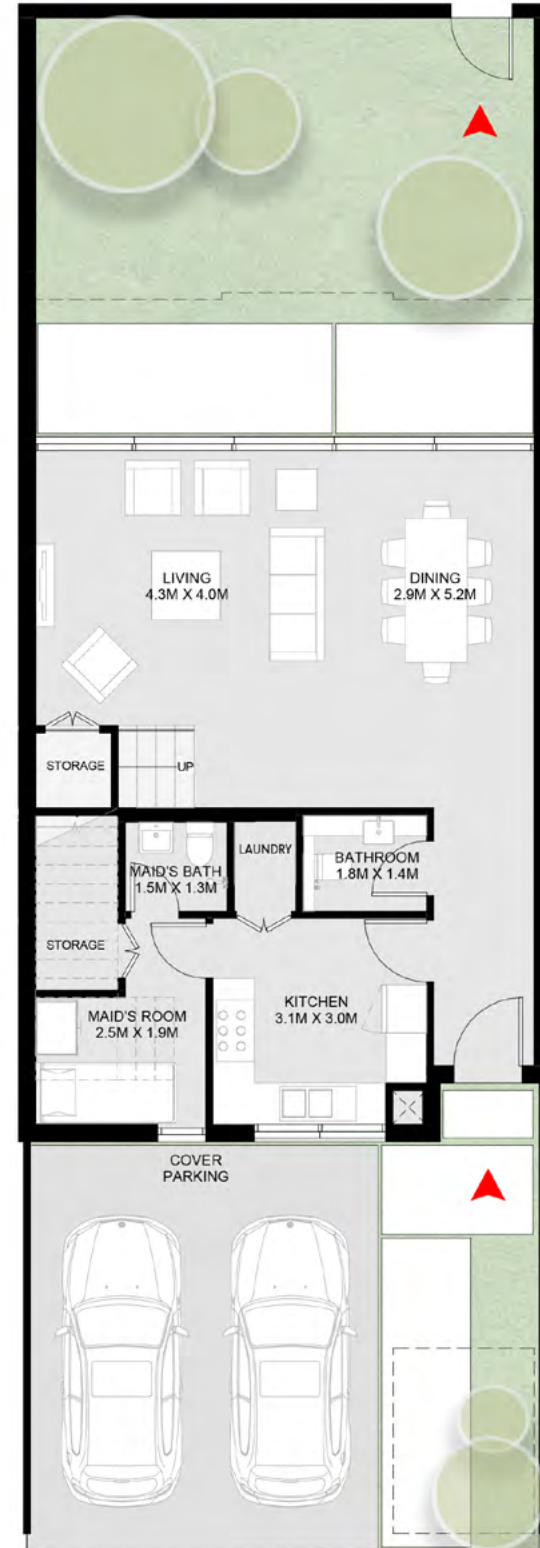

4 Bedroom Sequoia Townhouse - A

Ground Floor: 1,418 sq. ft.
First Floor: 1,243 sq. ft.
Total: 2,661 sq. ft.

Ground Floor