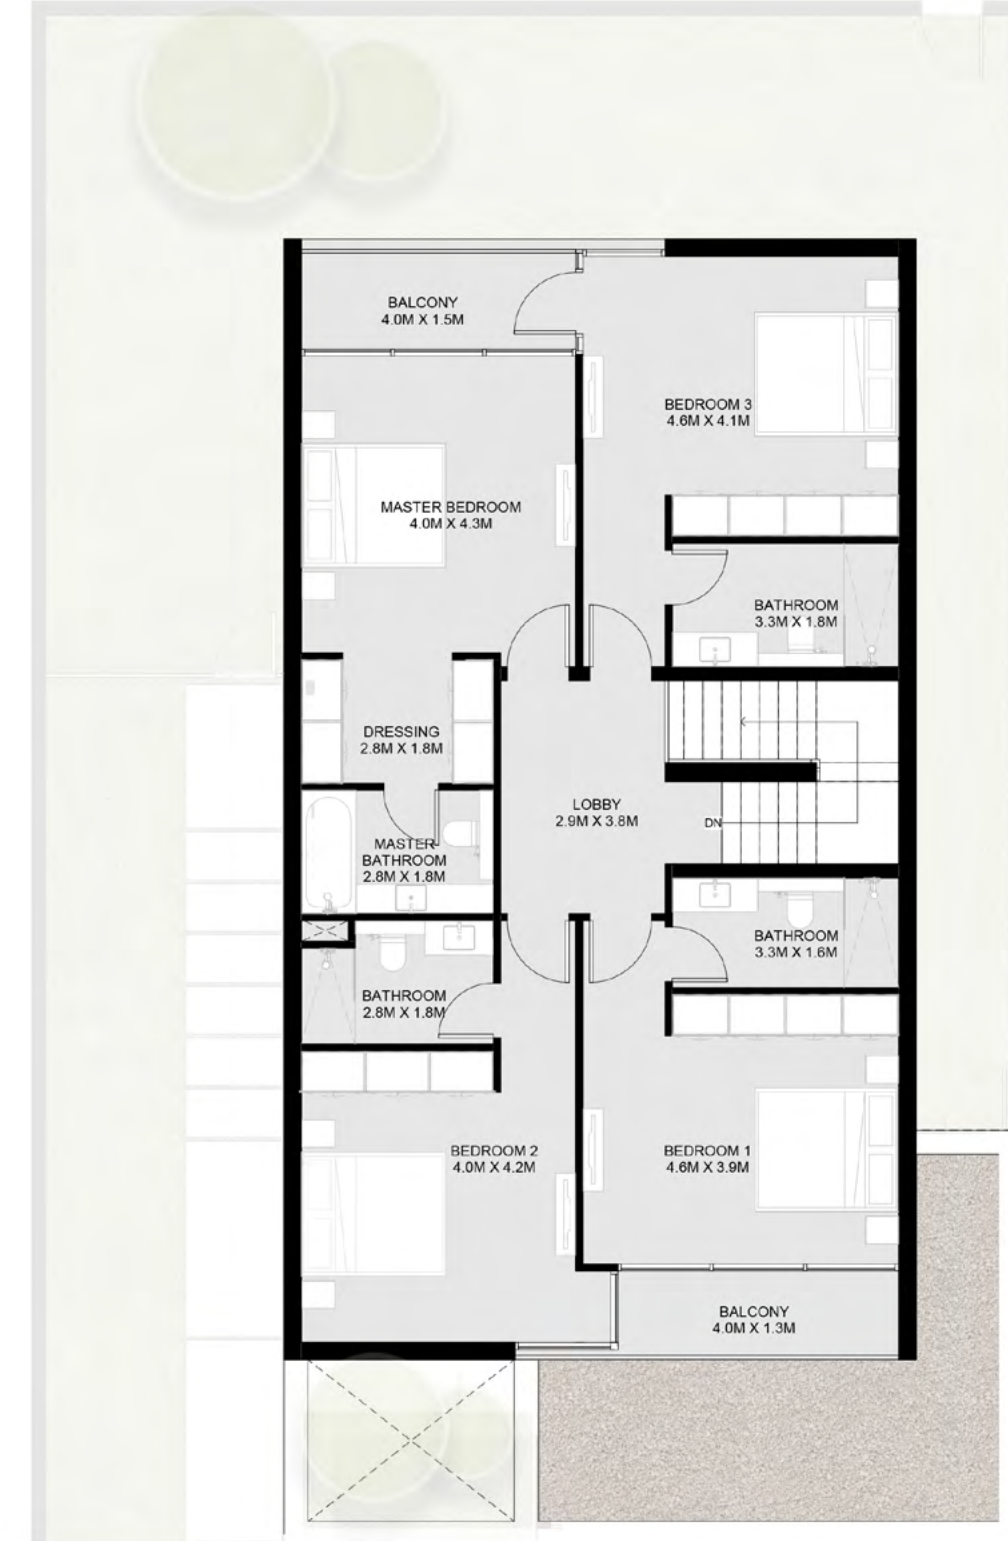

منزل سيكويا الريفية بواجهتين من 4 غرف نوم - B

First Floor

فيلا سيكويا

من 4 غرف نوم - 1 A

منزل أنيق وعصري مع حديقة خاصة، وشرفات رحبة، وموقف سيارات مغطى، وصالة للمعيشة وتناول الطعام، ومجلس، ووردهة واسعة، وغرفة غسيل، وغرفة تخزين أسفل الدرج، وحمام للضيوف، وغرفة نوم للخادمة مع حمام، وحجرة خاصة لتبديل الملابس في غرفة النوم الرئيسية.

4 Bedroom Sequoia Villa - 1 A

A stylish and modern home with a garden, balconies, covered parking, living and dining area, majlis, lobby, laundry room, under-stairs storage room, guest bathroom, maid's bedroom and bathroom, and ensuite master dressing room.

4 Bedroom Sequoia Villa – 1 A

Ground Floor: 1,896 sq. ft.

First Floor: 1,644 sq. ft.

Total: 3,540 sq. ft.

Ground Floor

الطابق الأرضي: 1,896 قدم مربع

الطابق الأول: 1,644 قدم مربع

الإجمالي: 3,540 قدم مربع

فيلا سيكويا من 4 غرف نوم – 1 A

First Floor

فيلا سيكويا

من 4 غرف نوم - 1 B

منزل أنيق وعصري مع حديقة خاصة، وشرفات رحبة، وموقف سيارات مغطى، وصالة للمعيشة وتناول الطعام، ومجلس، ووردهة واسعة، وغرفة غسل، وغرفة تخزين أسفل الدرج، وحمام للضيوف، وغرفة نوم للخادمة مع حمام، وحجرة خاصة لتبديل الملابس في غرفة النوم الرئيسية.