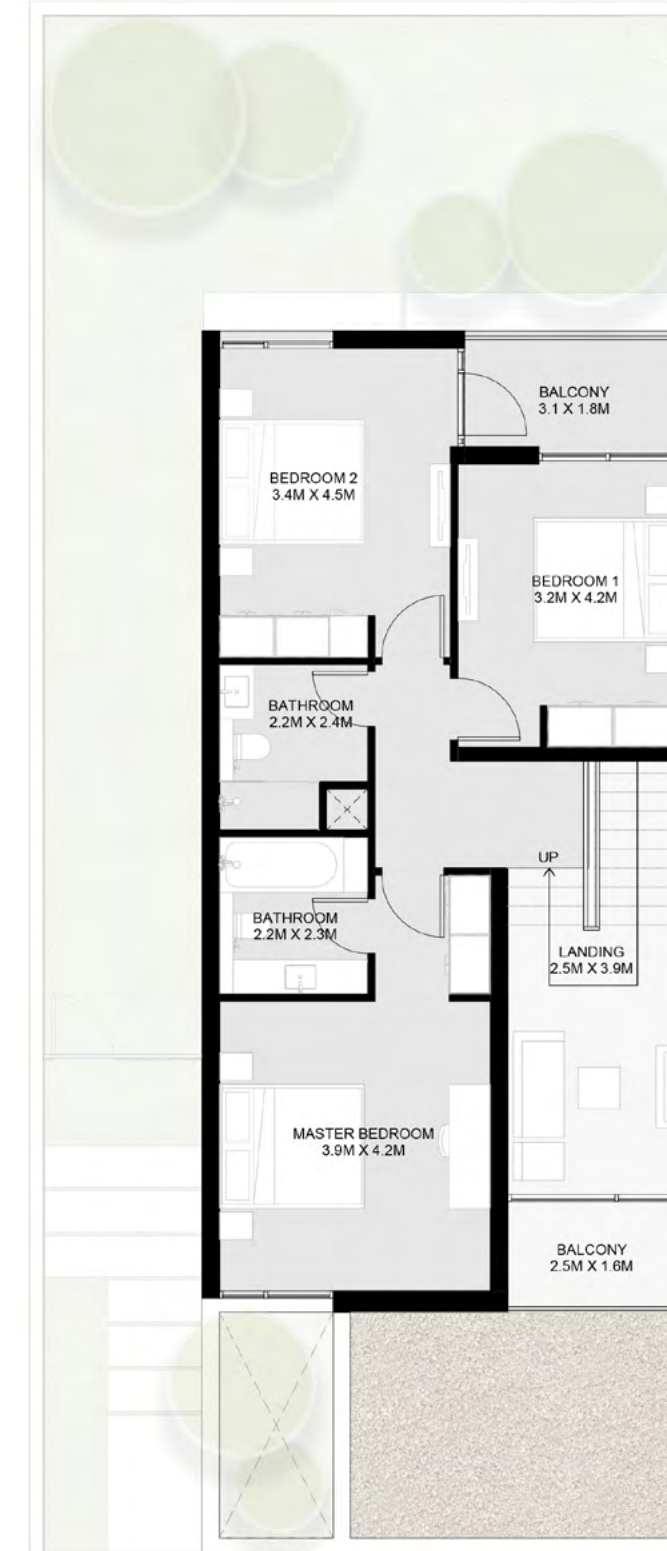

3 Bedroom Sequoia Corner/End Townhouse - A

Ground Floor: 1,280 sq. ft.
First Floor: 1,069 sq. ft.
Total: 2,349 sq. ft.

Ground Floor

الطابق الأرضي: 1,280 قدم مربع
الطابق الأول: 1,069 قدم مربع
الإجمالي: 2,349 قدم مربع

منزل سيكويا الريفي بواجهتين من 3 غرف نوم - A

First Floor

منزل سيكويا الريفى بواجهتين من 3 غرف نوم - B

منزل هادئ وعصري مع حديقة خاصة، وشرفات رحبة، وموقف سيارات مغطى، وصالة للمعيشة وتناول الطعام، وغرفة غسل، وغرفة تخزين أسفل الدرج، وحمام ضيوف، وغرفة نوم للخادمة مع حمام، وغرفة نوم رئيسية واسعة.