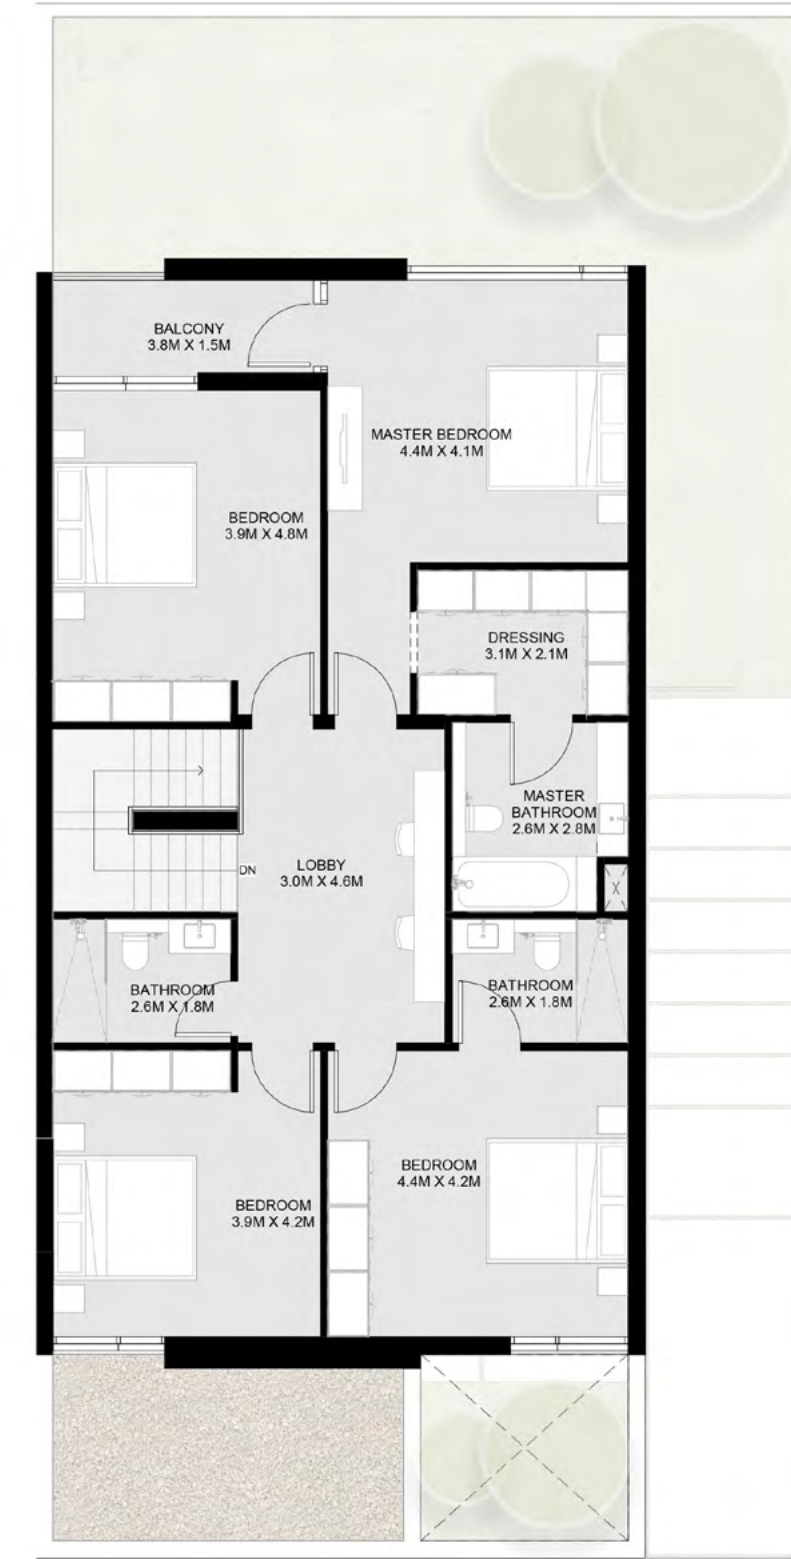

منزل سيكويا الريفية بواجهتين من 4 غرف نوم - A

First Floor

منزل سيكويا الريفي بواجهتين من 4 غرف نوم - B

منزل هادئ وفسيح مع حديقة خاصة، وشرفة، وموقف سيارات مغطى، وصالة للمعيشة والطعام، ومجلس، وردهة واسعة، وغرفة غسل، وغرفة تخزين أسفل الدرج، وحمام للضيوف، وغرفة نوم للخادمة مع حمام، وحجرة خاصة لتبديل الملابس في غرفة النوم الرئيسية.

منزل سيكويا الريفية بواجهتين من 4 غرف نوم - B

First Floor

فيلا سيكويا

من 4 غرف نوم - 1 A

منزل أنيق وعصري مع حديقة خاصة، وشرفات رحبة، وموقف سيارات مغطى، وصالة للمعيشة وتناول الطعام، ومجلس، ووردهة واسعة، وغرفة غسيل، وغرفة تخزين أسفل الدرج، وحمام للضيوف، وغرفة نوم للخادمة مع حمام، وحجرة خاصة لتبديل الملابس في غرفة النوم الرئيسية.