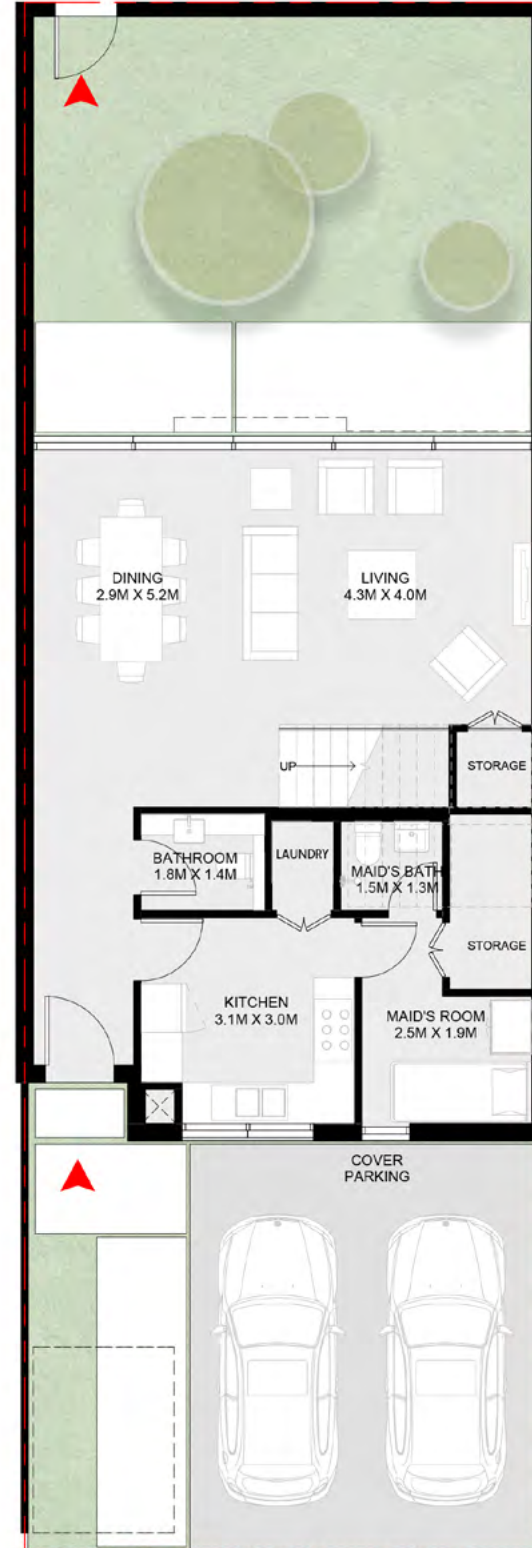

3 Bedroom Sequoia Townhouse - B

Ground Floor: 1,264 sq. ft.
First Floor: 1,084 sq. ft.
Total: 2,348 sq. ft.

Ground Floor