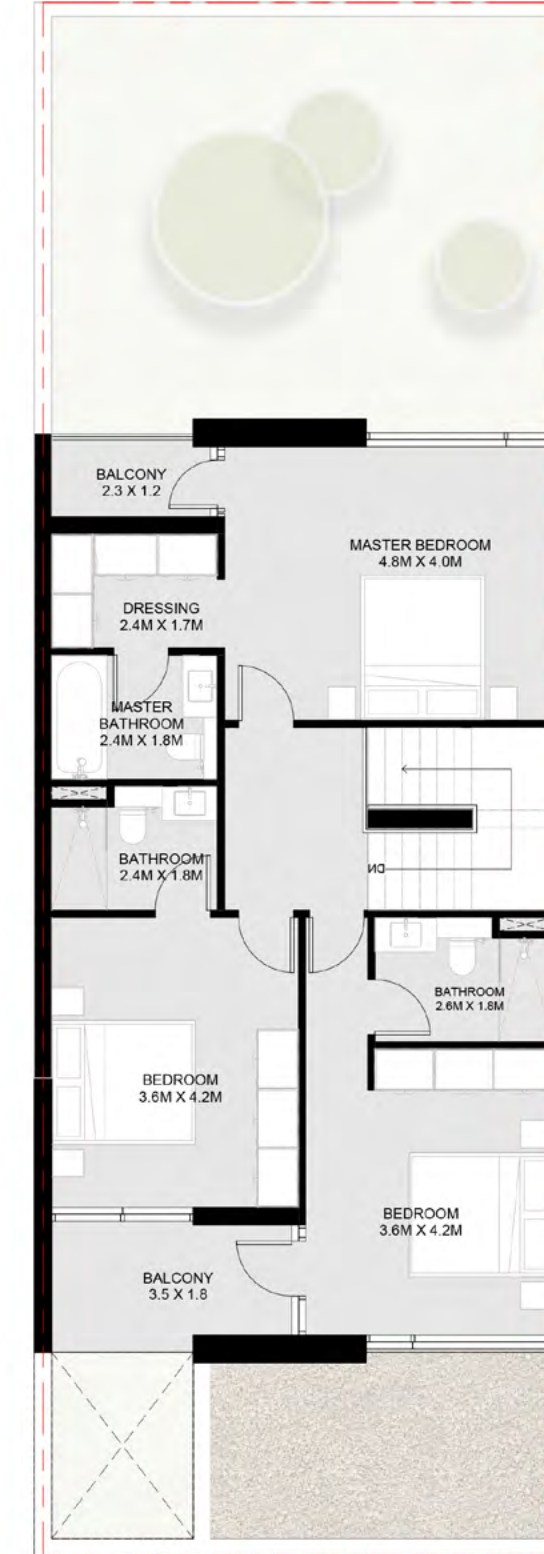

3 Bedroom Sequoia Townhouse - B

Ground Floor: 1,264 sq. ft.
First Floor: 1,084 sq. ft.
Total: 2,348 sq. ft.

Ground Floor

الطابق الأرضي: 1,264 قدم مربع
الطابق الأول: 1,084 قدم مربع
الإجمالي: 2,348 قدم مربع

منزل سيكويا الريفي من 3 غرف نوم - B

First Floor

منزل سيكويا الريفي بواجهتين من 3 غرف نوم - A

منزل هادئ وعصري مع حديقة خاصة، وشرفات رحبة، وموقف سيارات مغطى، وصالة للمعيشة وتناول الطعام، وغرفة غسل، وغرفة تخزين أسفل الدرج، وحمام ضيوف، وغرفة نوم للخادمة مع حمام، وغرفة نوم رئيسية واسعة.