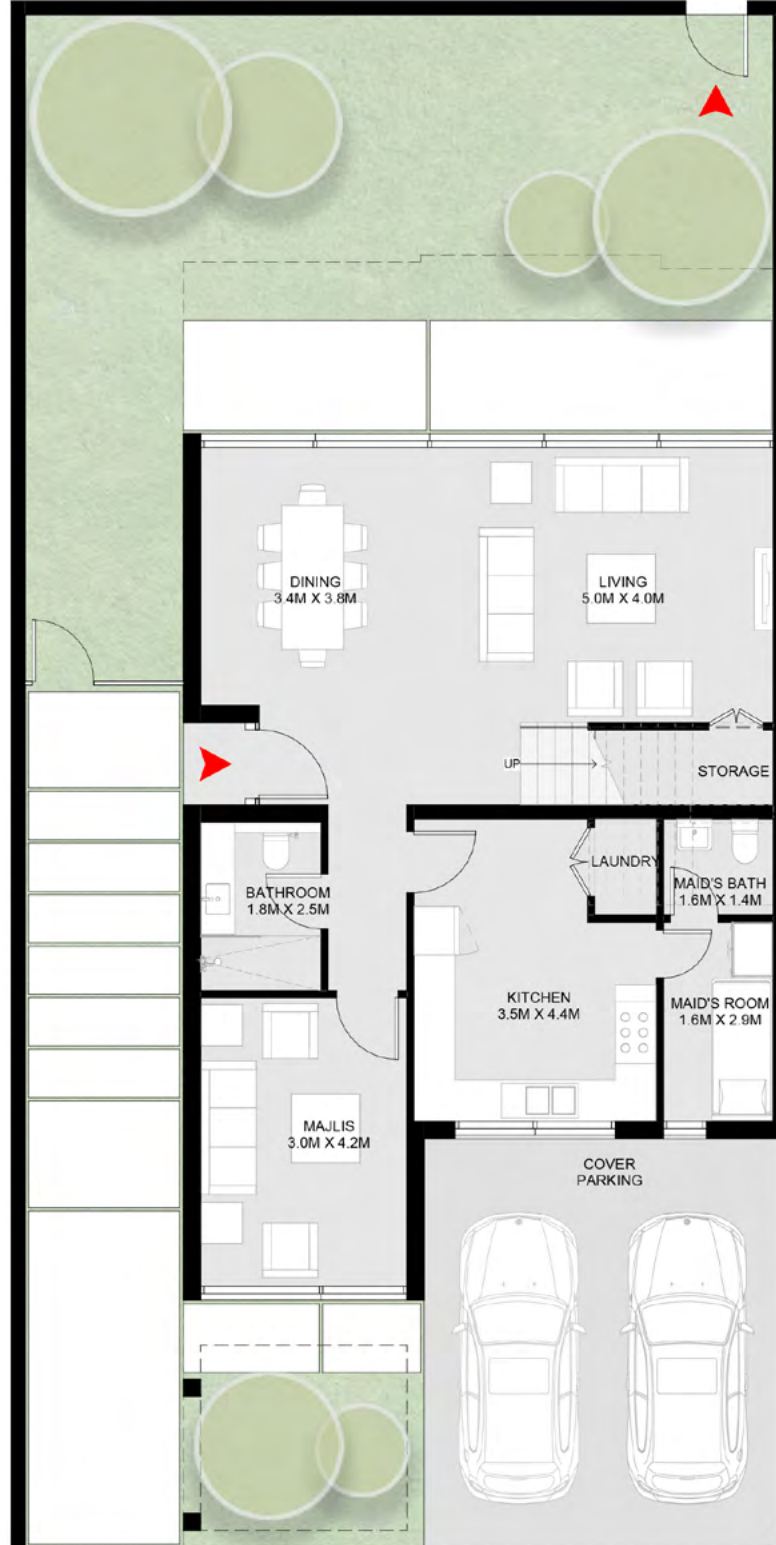

4 Bedroom Sequoia Corner/End Townhouse - A

Ground Floor: 1,668 sq. ft.
First Floor: 1,488 sq. ft.
Total: 3,156 sq. ft.

Ground Floor