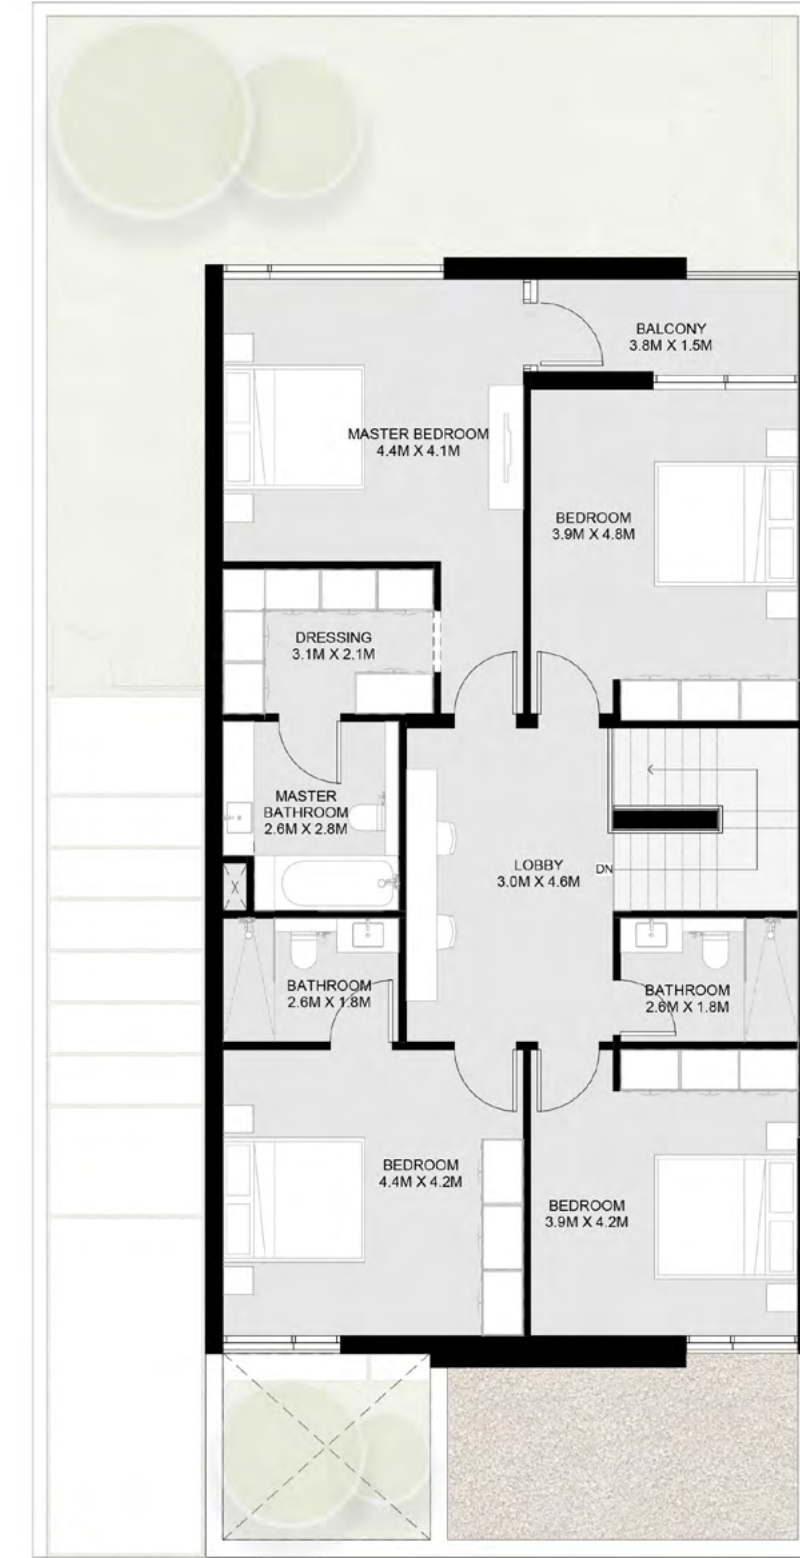

منزل سيكويا الريفي من 4 غرف نوم - B

First Floor

منزل سيكويا الريفي بواجهتين من 4 غرف نوم - A

منزل هادئ وفسيح مع حديقة خاصة، وشرفة، وموقف سيارات مغطى، وصالة للمعيشة والطعام، ومجلس، وردهة واسعة، وغرفة غسل، وغرفة تخزين أسفل الدرج، وحمام للضيوف، وغرفة نوم للخادمة مع حمام، وحجرة خاصة لتبديل الملابس في غرفة النوم الرئيسية.

منزل سيكويا الريفية بواجهتين من 4 غرف نوم - A

First Floor

منزل سيكويا الريفي بواجهتين من 4 غرف نوم - B

منزل هادئ وفسيح مع حديقة خاصة، وشرفة، وموقف سيارات مغطى، وصالة للمعيشة والطعام، ومجلس، وردهة واسعة، وغرفة غسل، وغرفة تخزين أسفل الدرج، وحمام للضيوف، وغرفة نوم للخادمة مع حمام، وحجرة خاصة لتبديل الملابس في غرفة النوم الرئيسية.