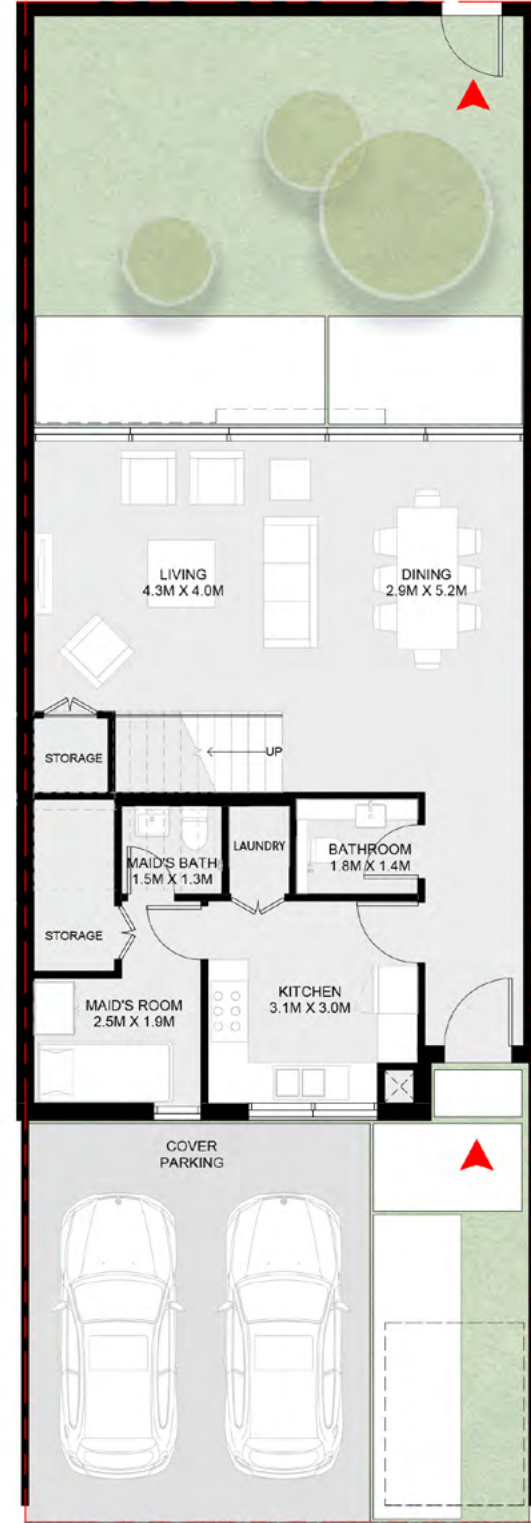

3 Bedroom Sequoia Townhouse - A

Ground Floor: 1,264 sq. ft.
First Floor: 1,084 sq. ft.
Total: 2,348 sq. ft.

Ground Floor