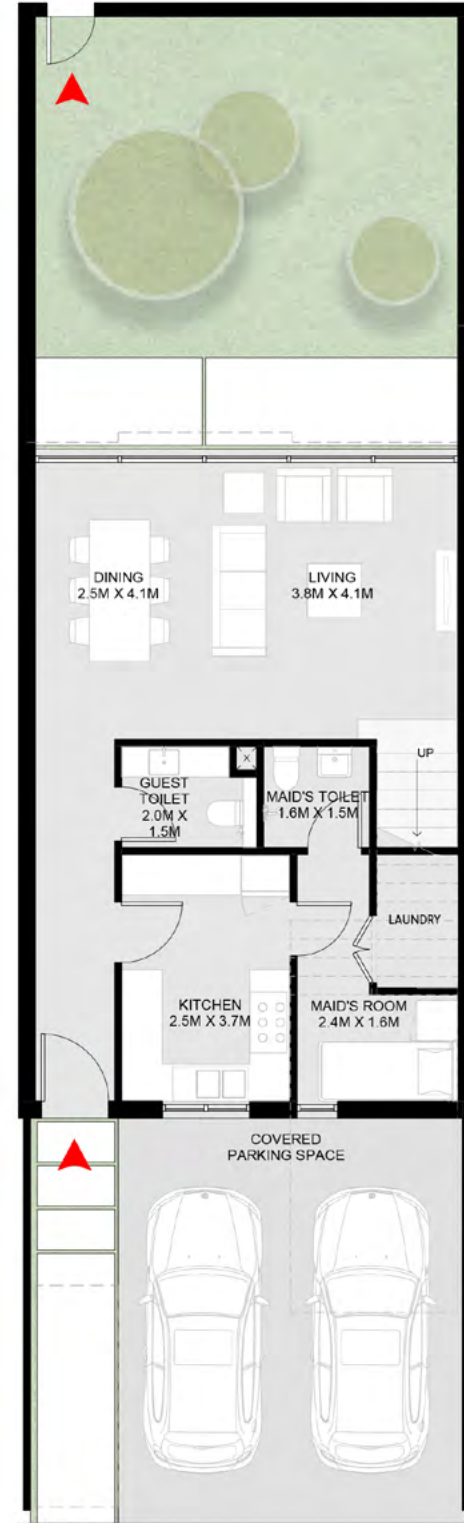

2 Bedroom Sequoia Townhouse - B

Ground Floor: 1,085 sq. ft.

First Floor: 880 sq. ft.

Total: 1,965 sq. ft.

Ground Floor

الطابق الأرضي: 1,085 قدم مربع

الطابق الأول: 880 قدم مربع

الإجمالي: 1,965 قدم مربع