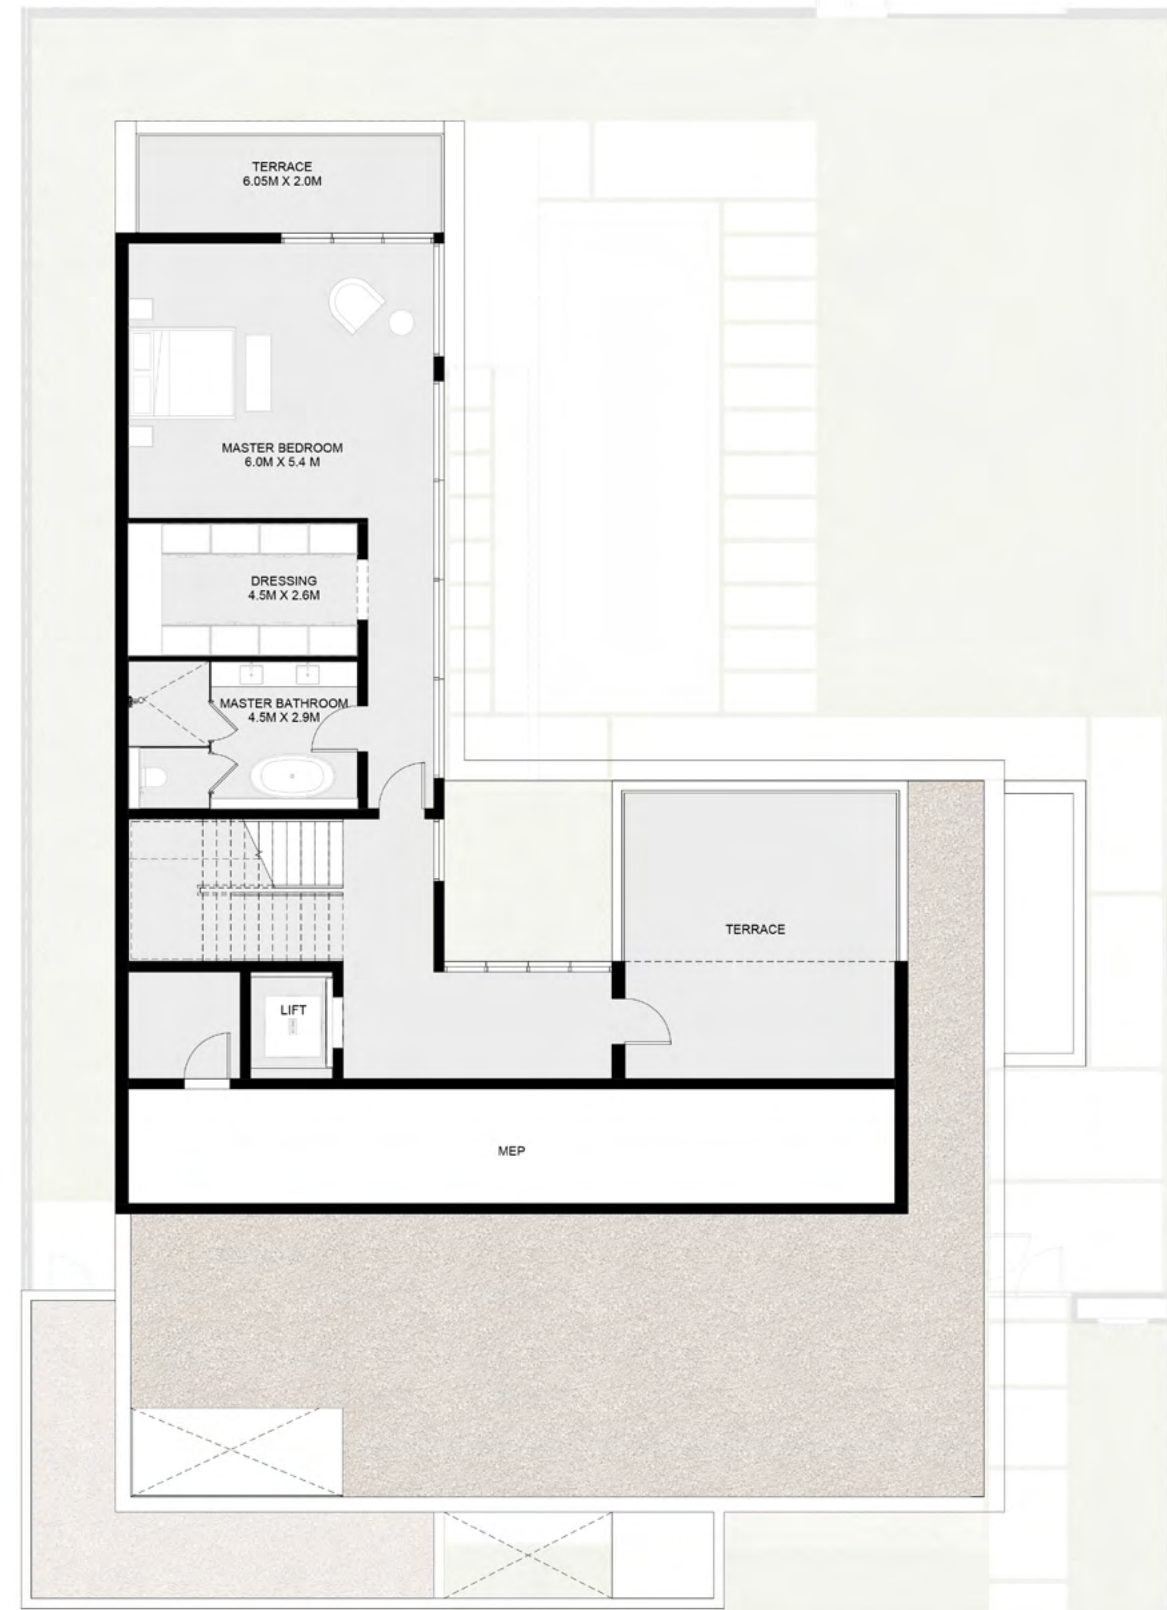

6 Bedroom Sequoia Forest Signature Villa - A

Ground Floor: 3,804 sq. ft.
First Floor: 3,249 sq. ft.
Second Floor: 1,776 sq. ft.
Total: 8,829 sq. ft.

Second Floor