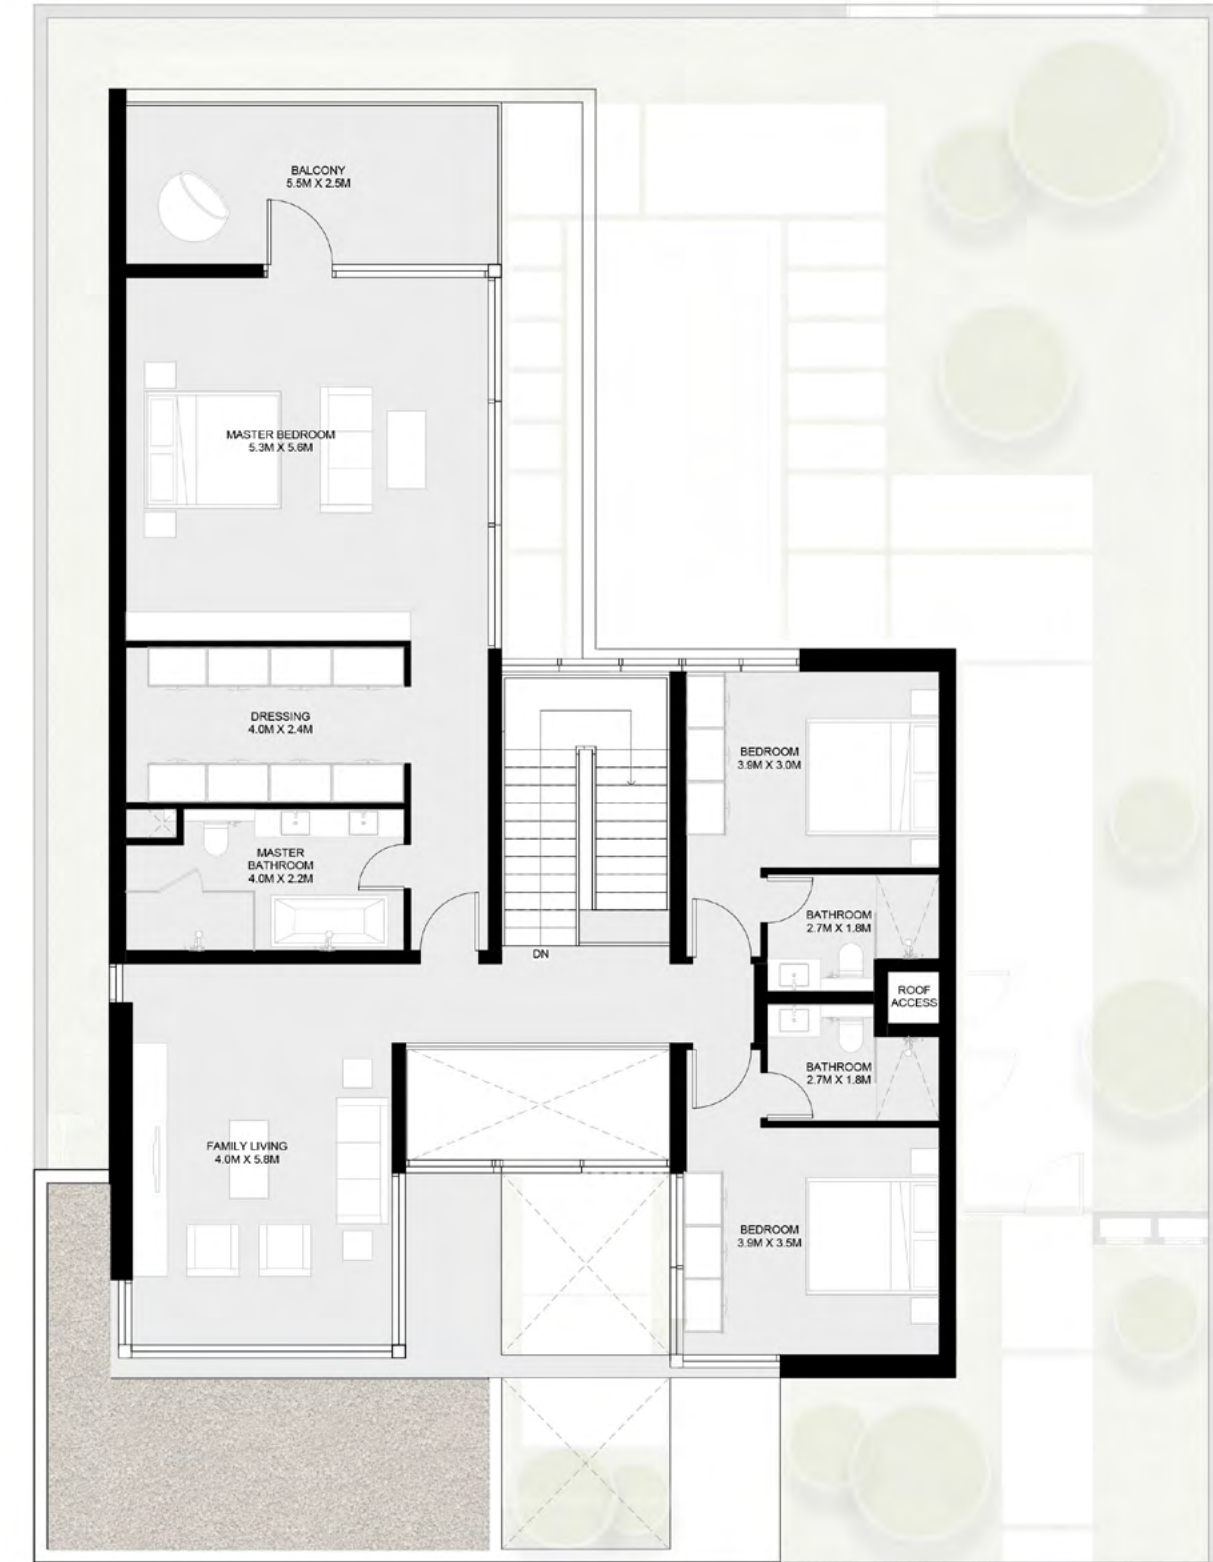

4 Bedroom Sequoia Villa – 2 A

Ground Floor: 2,223 sq. ft.
First Floor: 1,922 sq. ft.
Total: 4,145 sq. ft.

Ground Floor

فيلا سيكويا من 4 غرف نوم – 2 A

الطابق الأرضي: 2,223 قدم مربع
الطابق الأول: 1,922 قدم مربع
الإجمالي: 4,145 قدم مربع

First Floor

فيلا سيكويا من 4 غرف نوم - 2 B

منزل فسيح وحديث مع حديقة ومسبح خاص، وشرفة رحبة، وموقف سيارات مغطى، وصالة للمعيشة وتناول الطعام، ومجلس، وغرفة للعائلة، وغرفة غسل، وحمام ضيوف، وغرفة نوم للخادمة مع حمام، وحجرة خاصة لتبديل الملابس في غرفة النوم الرئيسية.