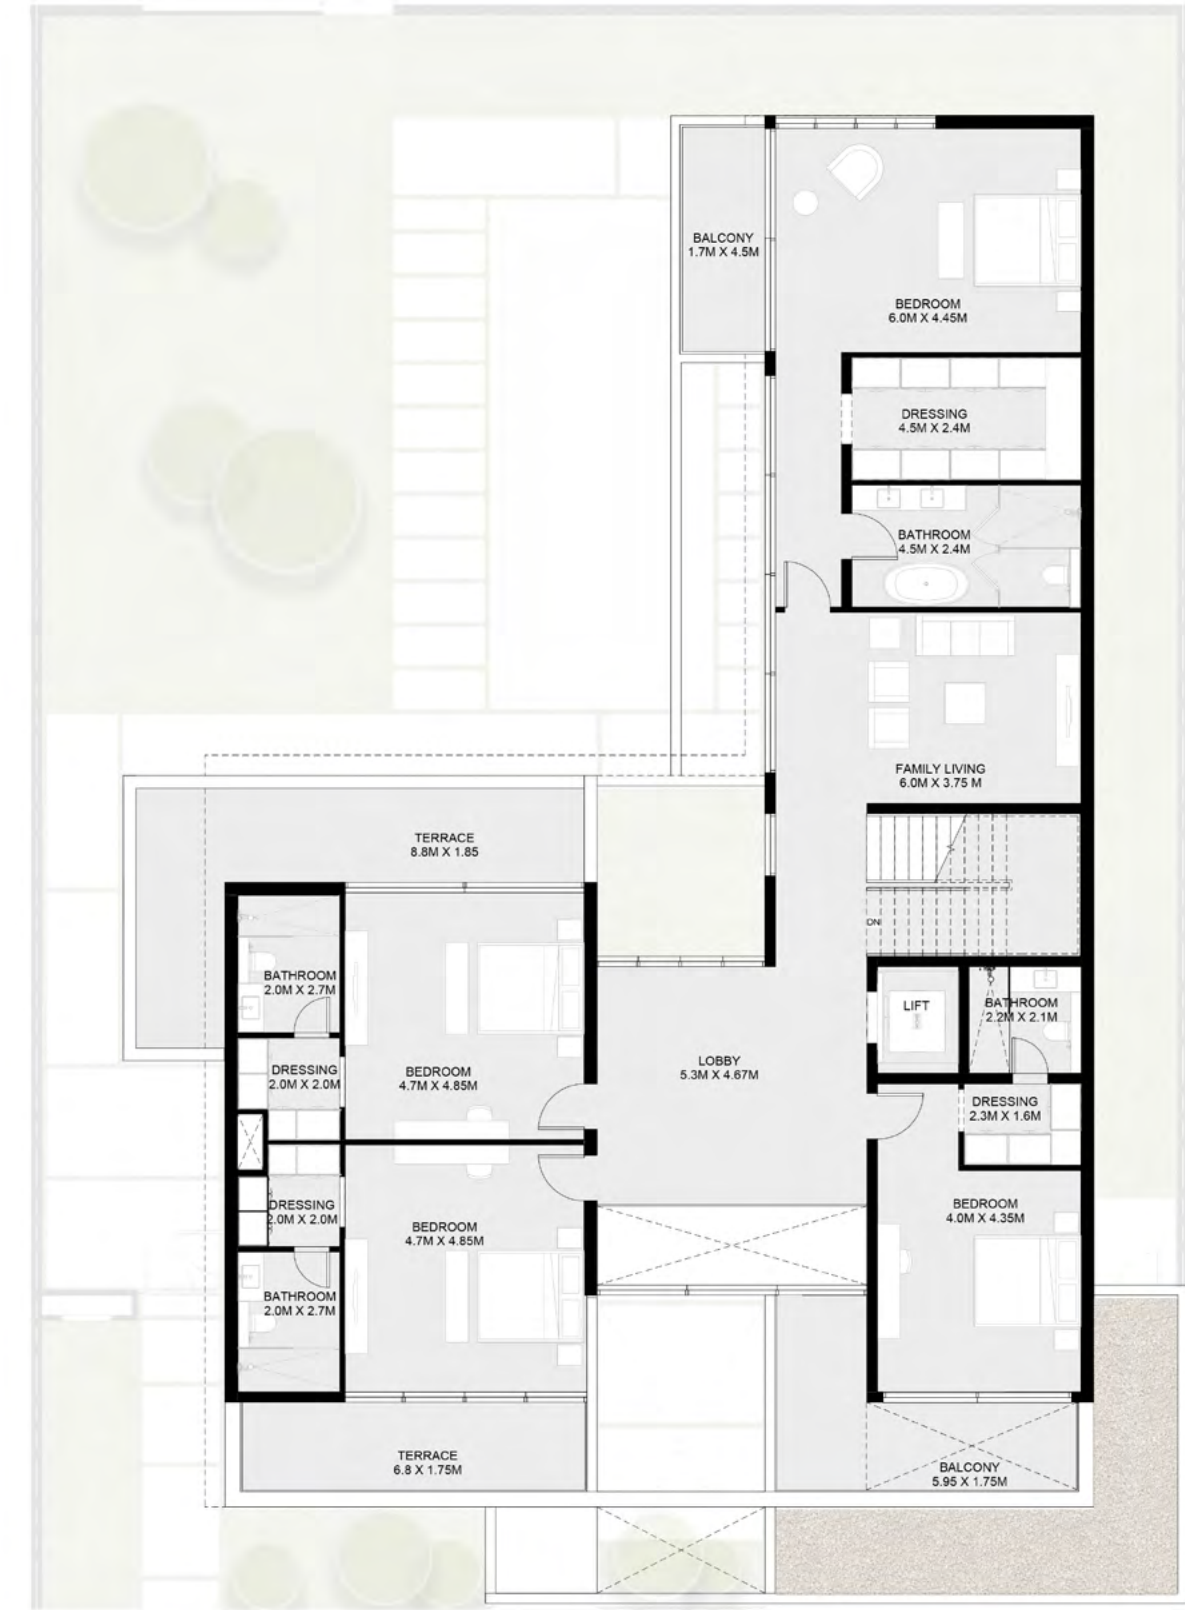

فيلا سيكويا فوربيست الفاخرة من 6 غرف نوم - B

First Floor