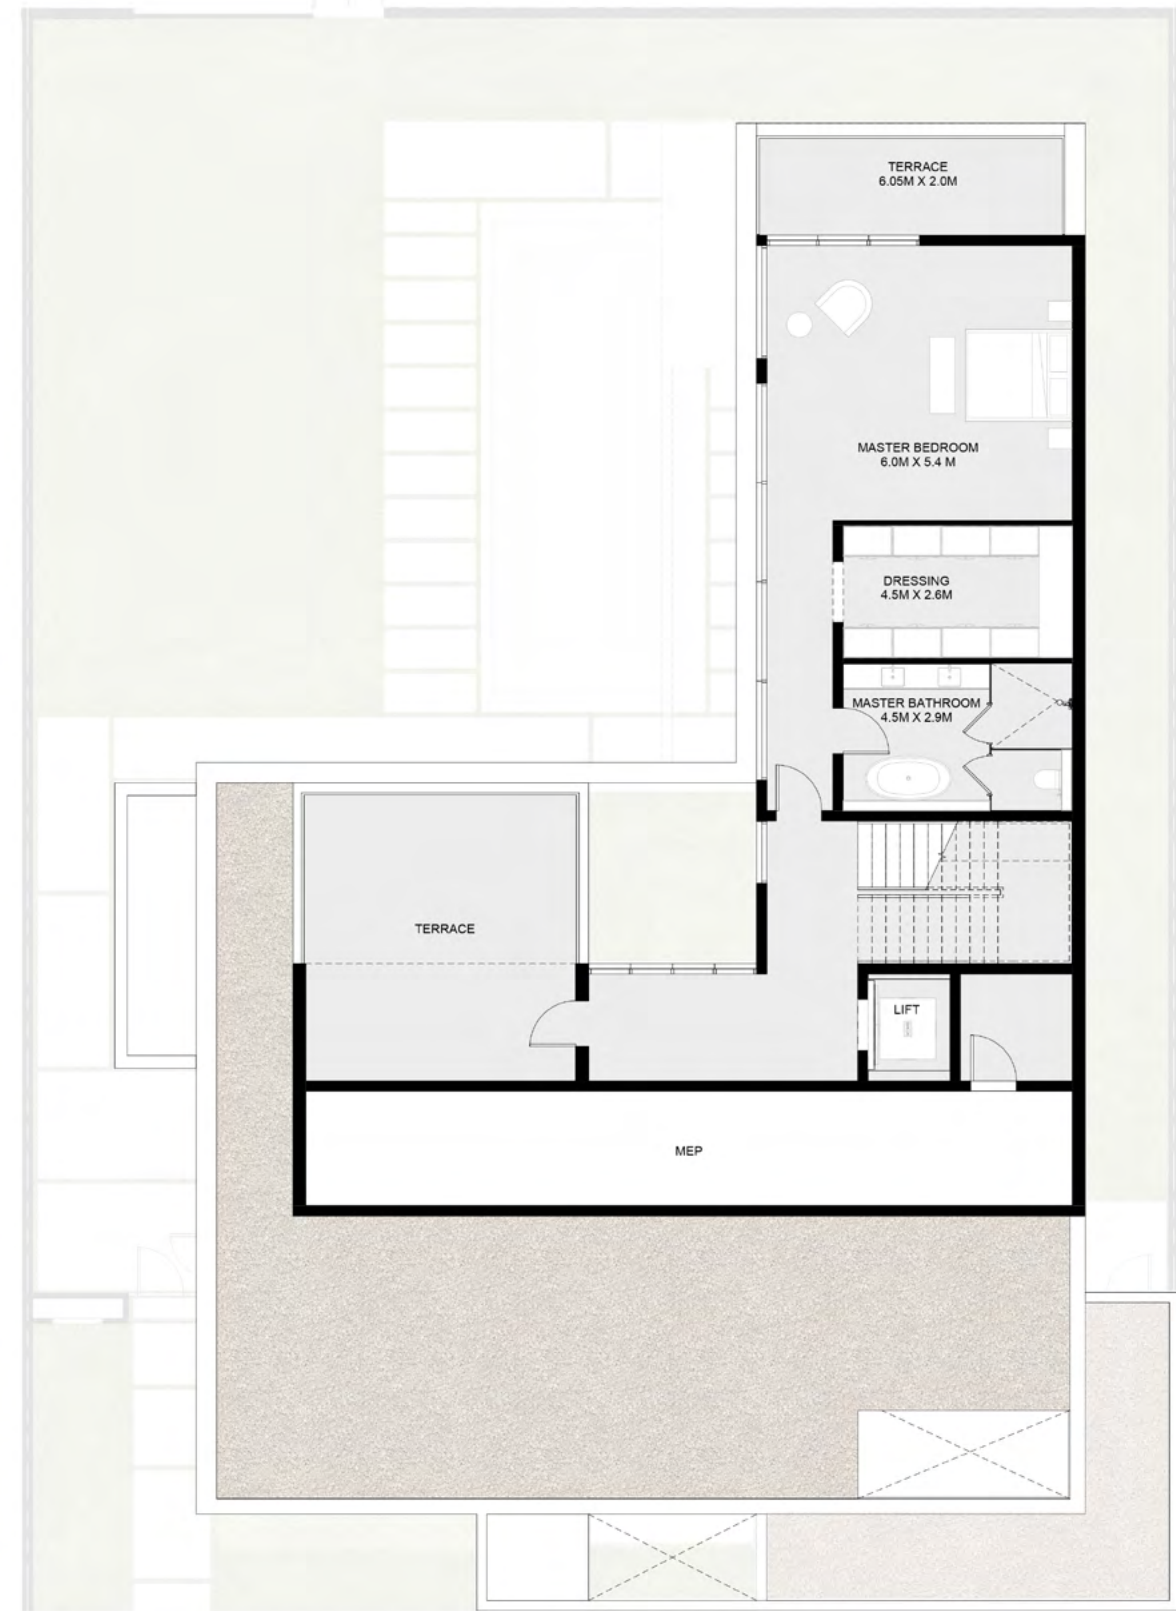

6 Bedroom Sequoia Forest Signature Villa - B

Ground Floor: 3,804 sq. ft.
First Floor: 3,249 sq. ft.
Second Floor: 1,776 sq. ft.
Total: 8,829 sq. ft.

Second Floor