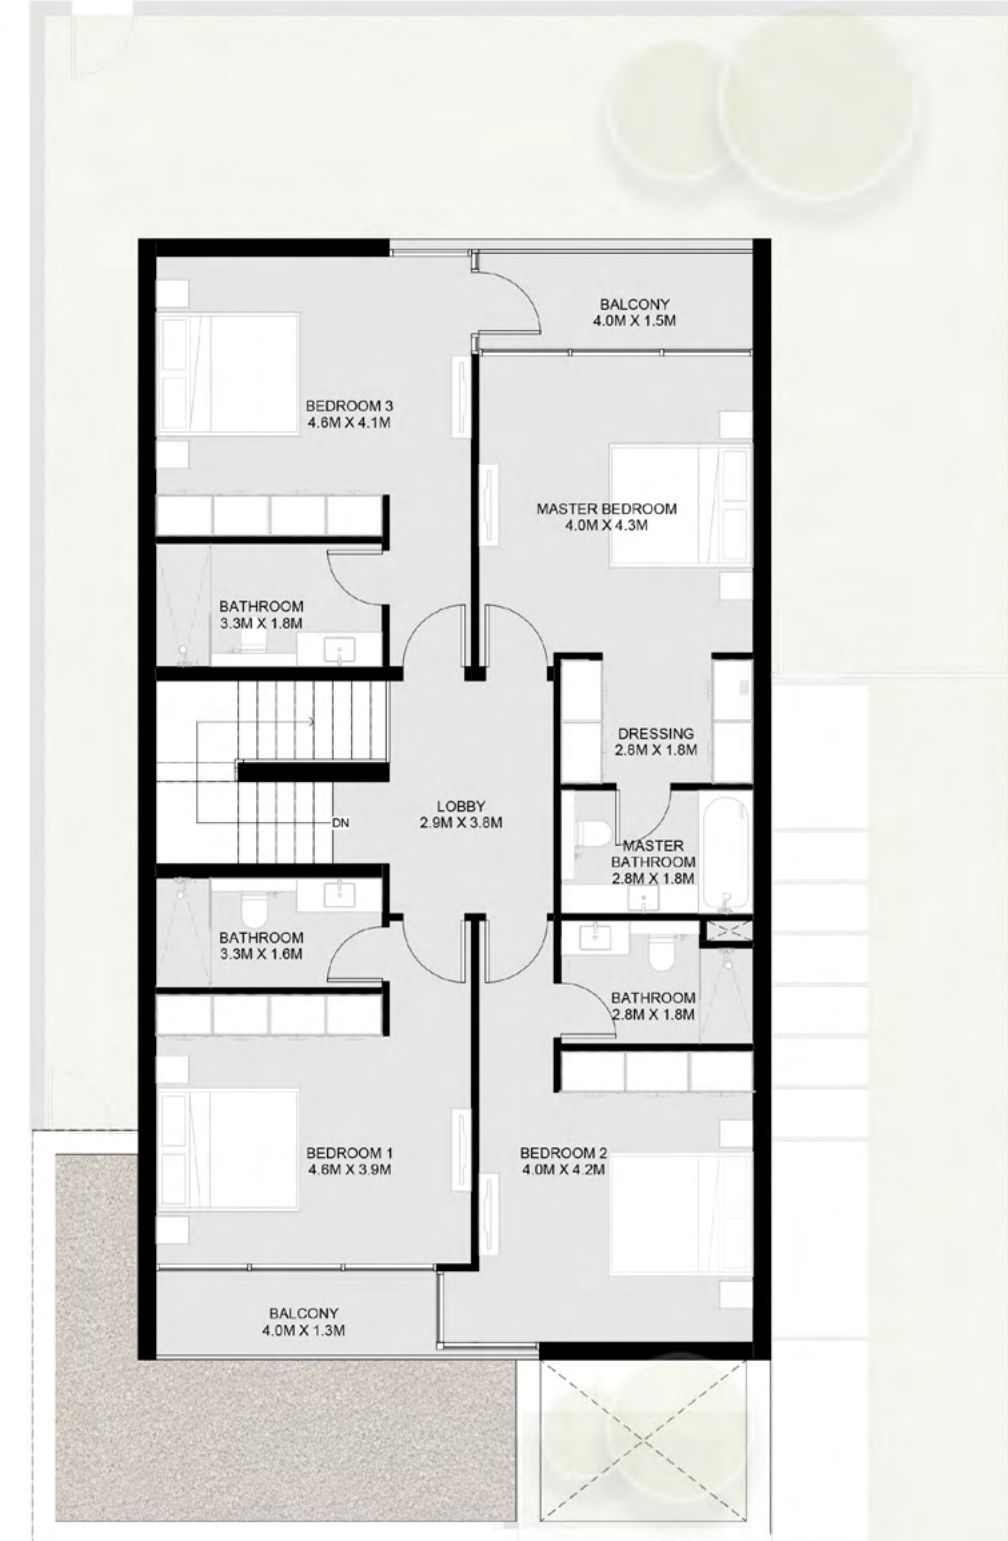

فيلا سيكويا من 4 غرف نوم – 1 A

First Floor

فيلا سيكويا

من 4 غرف نوم - 1 B

منزل أنيق وعصري مع حديقة خاصة، وشرفات رحبة، وموقف سيارات مغطى، وصالة للمعيشة وتناول الطعام، ومجلس، ووردهة واسعة، وغرفة غسل، وغرفة تخزين أسفل الدرج، وحمام للضيوف، وغرفة نوم للخادمة مع حمام، وحجرة خاصة لتبديل الملابس في غرفة النوم الرئيسية.

4 Bedroom Sequoia Villa – 1 B

Ground Floor: 1,896 sq. ft.
First Floor: 1,644 sq. ft.
Total: 3,540 sq. ft.

Ground Floor

فيلا سيكويا من 4 غرف نوم – 1 B

الطابق الأرضي: 1,896 قدم مربع
الطابق الأول: 1,644 قدم مربع
الإجمالي: 3,540 قدم مربع

First Floor

فيلا سيكويا من 4 غرف نوم - 2 A

منزل فسيح وحديث مع حديقة ومسبح خاص، وشرفة رحبة، وموقف سيارات مغطى، وصالة للمعيشة وتناول الطعام، ومجلس، وغرفة للعائلة، وغرفة غسيل، وحمام ضيوف، وغرفة نوم للخادمة مع حمام، وحجرة خاصة لتبديل الملابس في غرفة النوم الرئيسية.