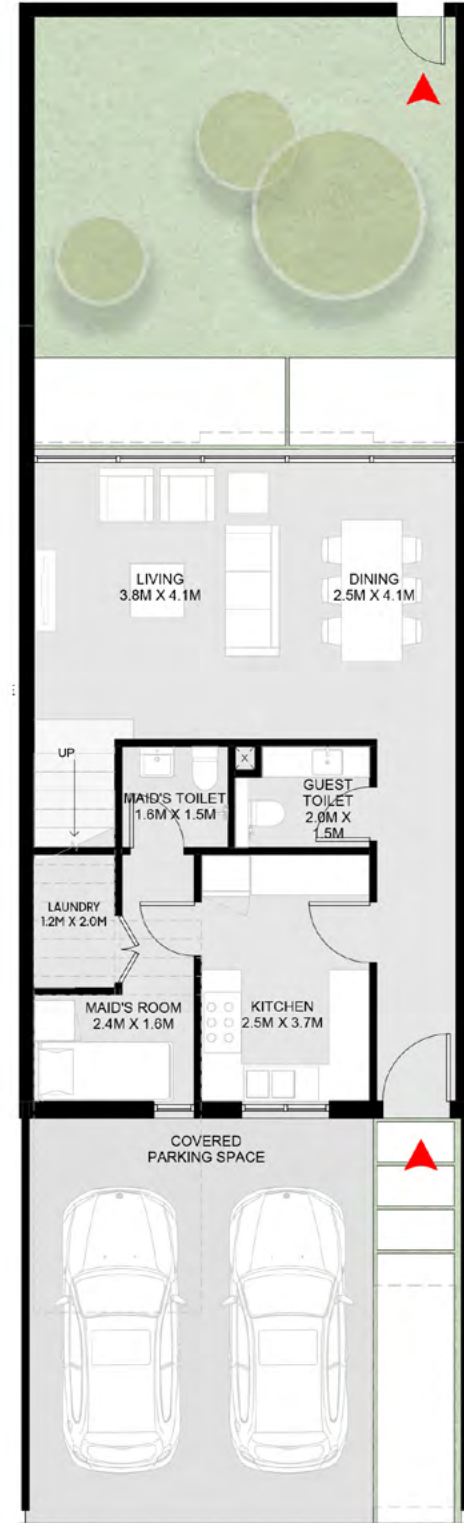

2 Bedroom Sequoia Townhouse - A

Ground Floor: 1,085 sq. ft.

First Floor: 880 sq. ft.

Total: 1,965 sq. ft.

Ground Floor

الطابق الأرضي: 1,085 قدم مربع

الطابق الأول: 880 قدم مربع

الإجمالي: 1,965 قدم مربع