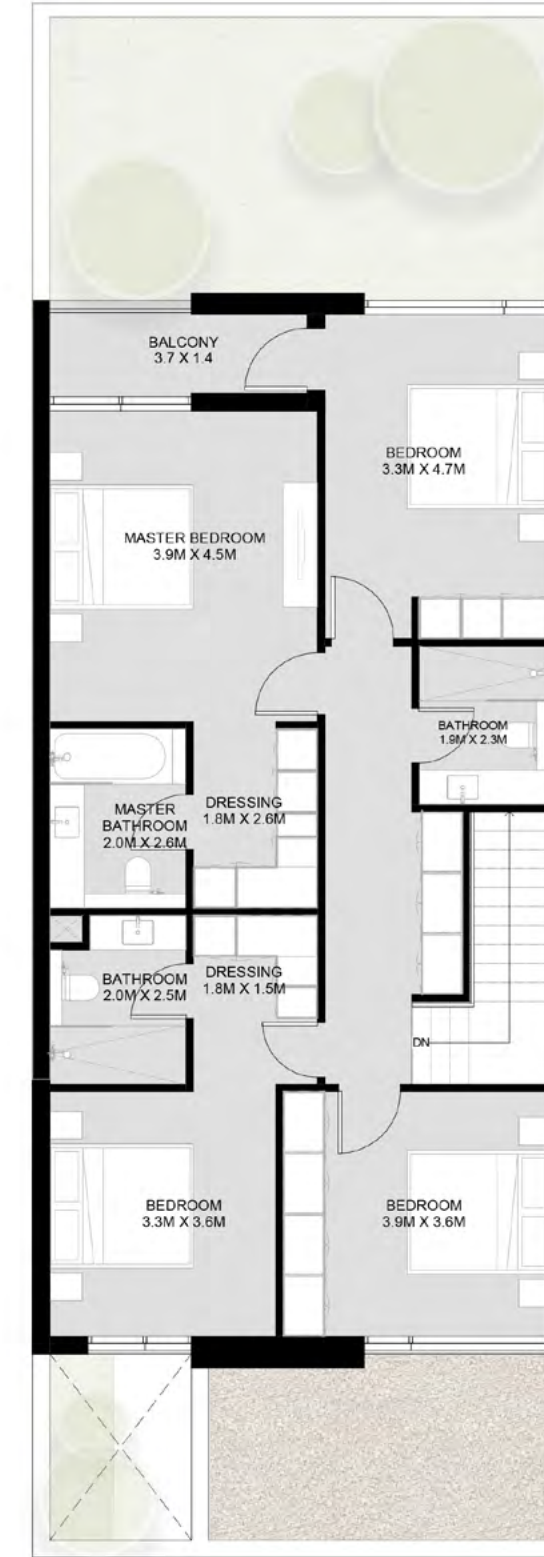

4 Bedroom Sequoia Townhouse - B

Ground Floor: 1,418 sq. ft.
First Floor: 1,243 sq. ft.
Total: 2,661 sq. ft.

Ground Floor

الطابق الأرضي: 1,418 قدم مربع
الطابق الأول: 1,243 قدم مربع
الإجمالي: 2,661 قدم مربع

منزل سيكويا الريفي من 4 غرف نوم - B

First Floor

منزل سيكويا الريفي بواجهتين من 4 غرف نوم - A

منزل هادئ وفسيح مع حديقة خاصة، وشرفة، وموقف سيارات مغطى، وصالة للمعيشة والطعام، ومجلس، وردهة واسعة، وغرفة غسل، وغرفة تخزين أسفل الدرج، وحمام للضيوف، وغرفة نوم للخادمة مع حمام، وحجرة خاصة لتبديل الملابس في غرفة النوم الرئيسية.