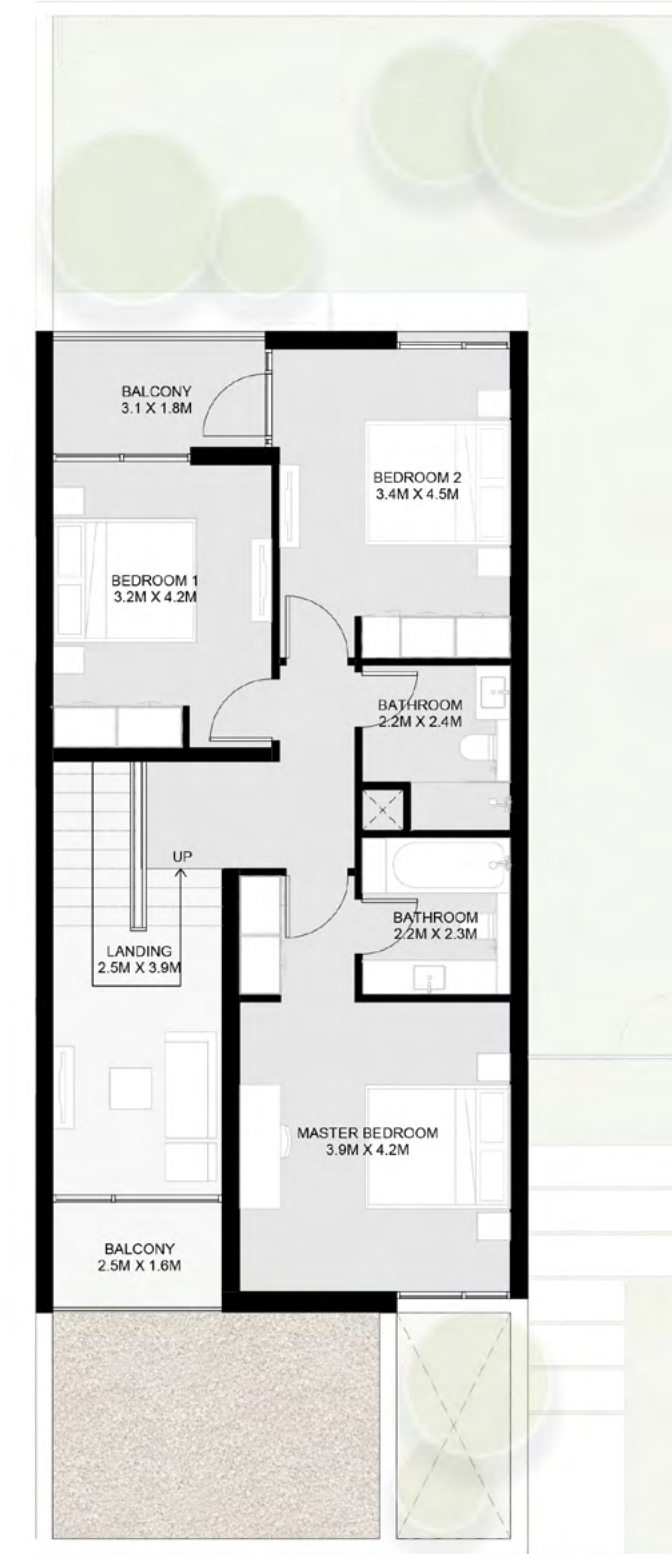

منزل سيكويا الريفي بواجهتين من 3 غرف نوم - A

First Floor

منزل سيكويا الريفى بواجهتين من 3 غرف نوم - B

منزل هادئ وعصري مع حديقة خاصة، وشرفات رحبة، وموقف سيارات مغطى، وصالة للمعيشة وتناول الطعام، وغرفة غسل، وغرفة تخزين أسفل الدرج، وحمام ضيوف، وغرفة نوم للخادمة مع حمام، وغرفة نوم رئيسية واسعة.

3 Bedroom Sequoia Corner/End Townhouse - B

A serene and contemporary home with a garden, balconies, covered parking, living and dining area, laundry room, under-stairs storage room, guest bathroom, maid's bedroom and bathroom, and spacious master bedroom.

3 Bedroom Sequoia Corner/End Townhouse - B

Ground Floor: 1,280 sq. ft.
First Floor: 1,069 sq. ft.
Total: 2,349 sq. ft.

Ground Floor

الطابق الأرضي: 1,280 قدم مربع
الطابق الأول: 1,069 قدم مربع
الإجمالي: 2,349 قدم مربع

منزل سيكويا الريفى بواجهتين من 3 غرف نوم - B

First Floor

منزل سيكويا الريفي من 4 غرف نوم - A

منزل جذاب ومشرق مع حديقة خاصة، وشرفة، وموقف سيارات مغطى، وصالة للمعيشة وتناول الطعام، وغرفة غسل، وغرفة تخزين أسفل الدرج، وحمام ضيوف، وغرفة نوم للخادمة مع حمام، وحجرة خاصة لتبديل الملابس في غرفة النوم الرئيسية.